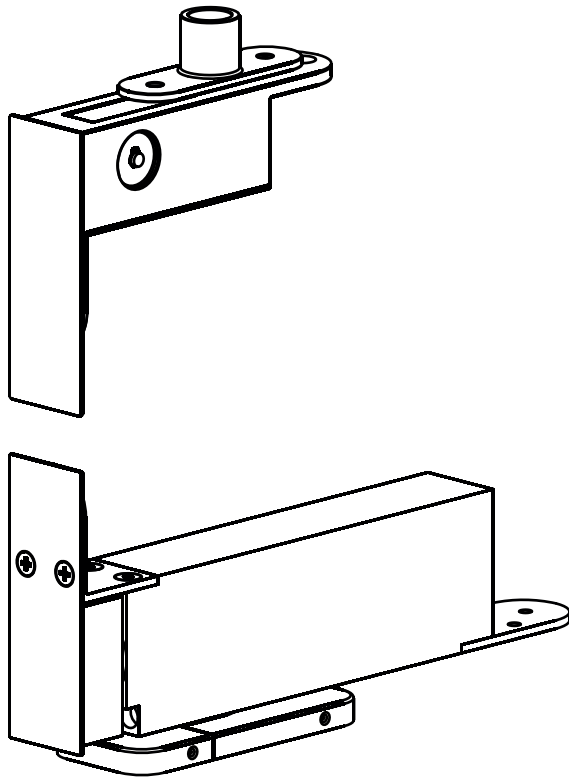

Montageanleitung (36.06.6220)

für Artikelnummer 52.14.2620

Pendeltürbeschlag Set für Holztüren 40-50 mm

Türbohrung