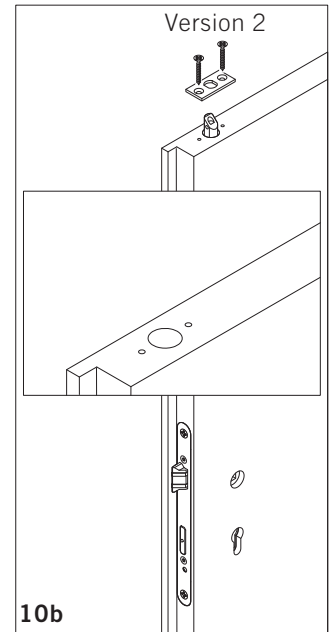

info@ssf.de
 www.ssf.de

2-flügelige Antipanik-Tür mit Obenverriegelung (OV)

Montage

Schloss und Verriegelung
ohne Stangenbeschlag oder
Türdrückergarnituren

SSF

Sächsische
Schlossfabrik GmbH

2-flügelige Antipanik-Tür
Montage
Schloss und Verriegelung
ohne Stangenbeschlag oder
Türdrückergarnituren

1

2

3

G 08 2014
4

5

G 08 2014

2-flügelige Antipanik-Tür
 Montage
 Schloss und Verriegelung
 ohne Stangenbeschlag oder
 Türdrückergarnituren

2-flügelige Antipanik-Tür
 Montage
 Schloss und Verriegelung
 ohne Stangenbeschlag oder
 Türdrückergarnituren