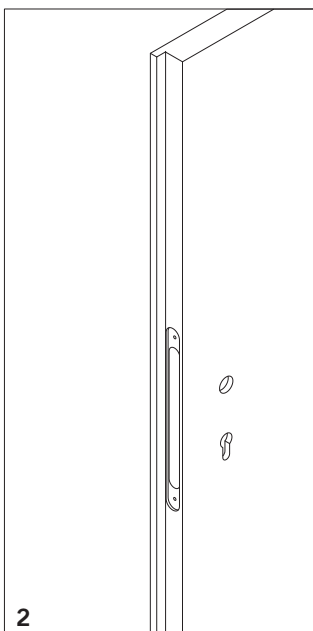

2-flügelige Antipanik-Tür
Montage
Schloss und Verriegelung
ohne Stangenbeschlag oder
Türdrückergarnituren

1

2

3

G 08 2014
4

5

G 08 2014