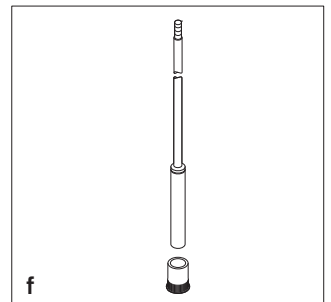

2-flügelige Antipanik-Tür
 Montage
 Schloss und Verriegelung
 ohne Stangenbeschlag oder
 Türdrückergarnituren

Die Montage nur vom Fach-
 personal durchführen lassen.

SSF

Sächsische
 Schlossfabrik GmbH

Am Pappelhain 10
 04539 Groitzsch
 Telefon 034296 733-00
 Telefax 034296 733-11

info@ssf.de
 www.ssf.de

2-flügelige Antipanik-Tür mit Obenverriegelung (OV)

Montage

Schloss und Verriegelung
ohne Stangenbeschlag oder
Türdrückergarnituren

SSF

Sächsische
Schlossfabrik GmbH

2-flügelige Antipanik-Tür
Montage
Schloss und Verriegelung
ohne Stangenbeschlag oder
Türdrückergarnituren