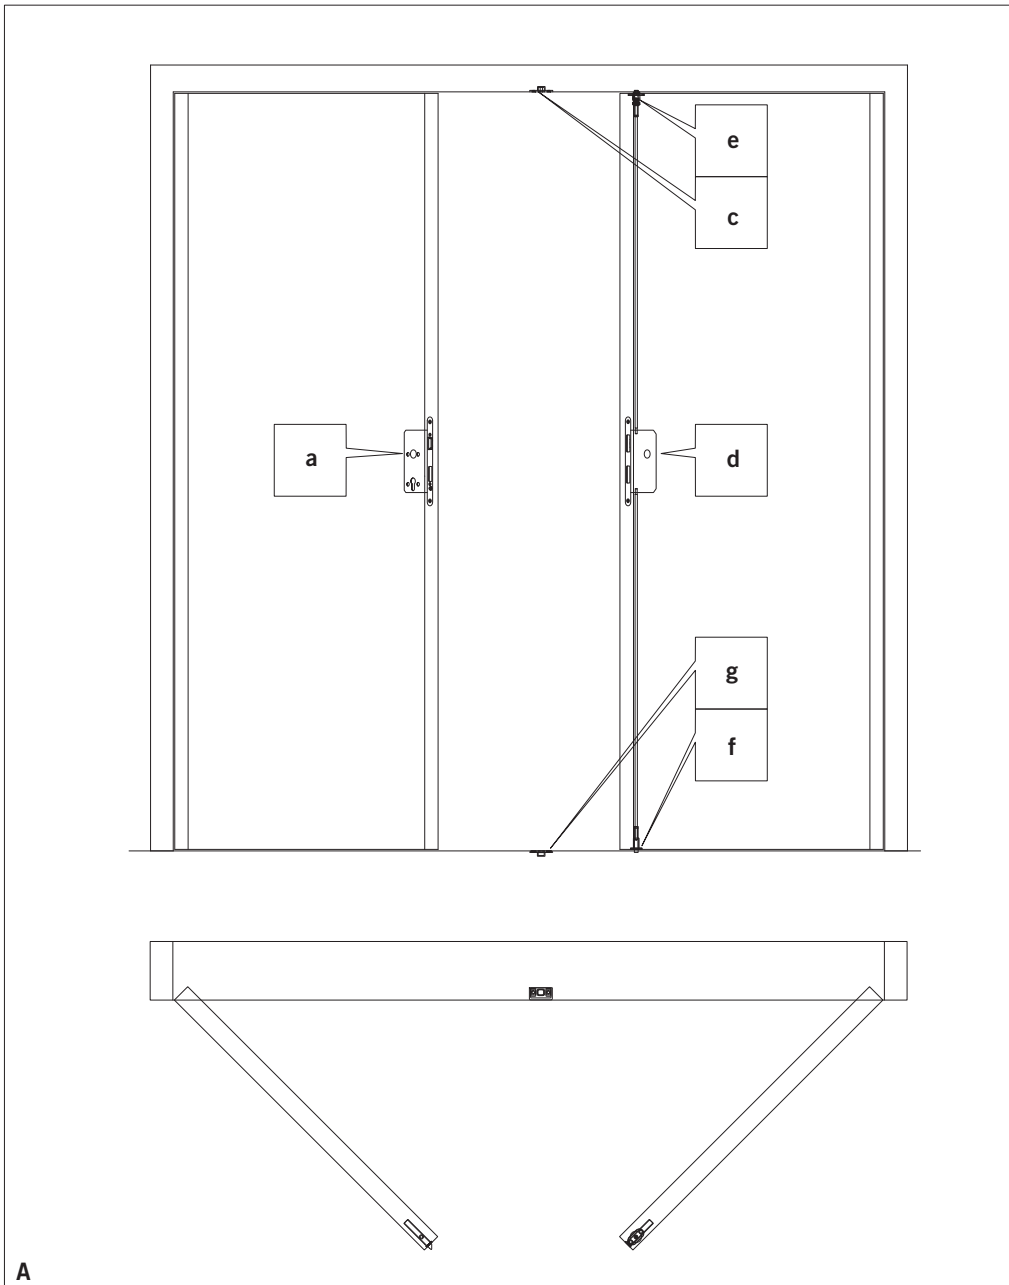

2-flügelige Antipanik-Tür
 Montage
 Schloss und Verriegelung
 ohne Stangenbeschlag oder
 Türdrückergarnituren

Die Montage nur vom Fach-
 personal durchführen lassen.

SSF

Sächsische
 Schlossfabrik GmbH

Am Pappelhain 10
 04539 Groitzsch
 Telefon 034296 733-00
 Telefax 034296 733-11

info@ssf.de
 www.ssf.de

2-flügelige Antipanik-Tür mit Obenverriegelung (OV)

Montage

Schloss und Verriegelung
ohne Stangenbeschlag oder
Türdrückergarnituren

SSF

Sächsische
Schlossfabrik GmbH

2-flügelige Antipanik-Tür
Montage
Schloss und Verriegelung
ohne Stangenbeschlag oder
Türdrückergarnituren