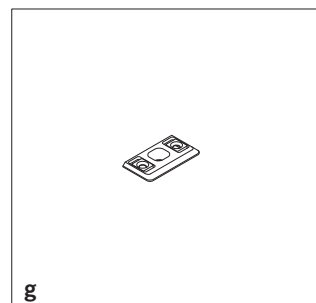

info@ssf.de
 www.ssf.de

2-flügelige Antipanik-Tür mit Obenverriegelung (OV)

Montage

Schloss und Verriegelung
ohne Stangenbeschlag oder
Türdrückergarnituren

SSF

Sächsische
Schlossfabrik GmbH

2-flügelige Antipanik-Tür
Montage
Schloss und Verriegelung
ohne Stangenbeschlag oder
Türdrückergarnituren