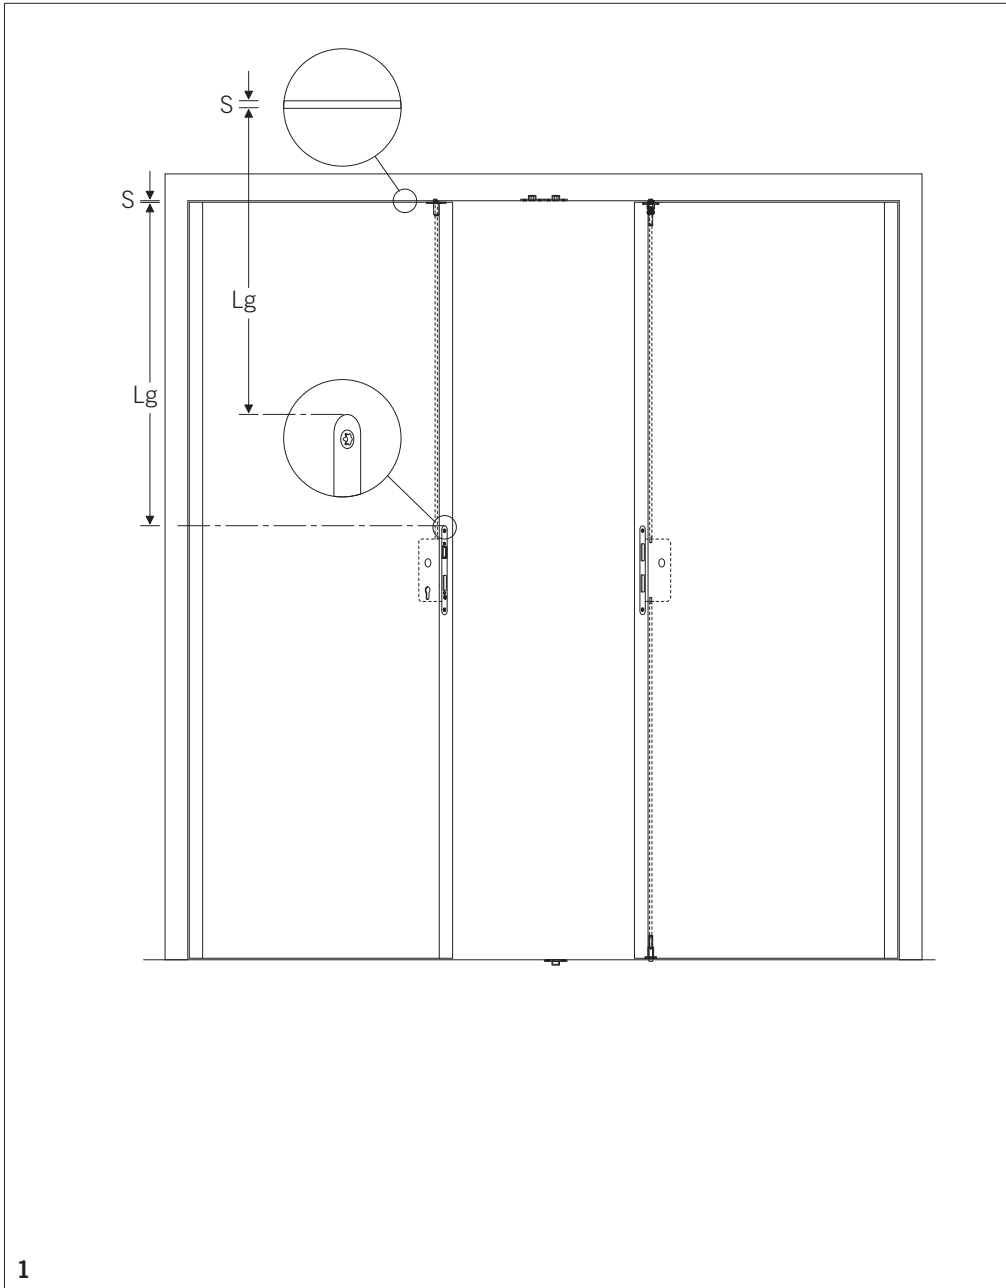

2-flügelige Antipanik-Tür
 Montage
 Schloss und Verriegelung
 ohne Stangenbeschlag oder
 Türdrückergarnituren

Die Montage nur vom Fach-
 personal durchführen lassen.

SSF

Sächsische
 Schlossfabrik GmbH

Am Pappelhain 10
 04539 Groitzsch
 Telefon 034296 733-00
 Telefax 034296 733-11

info@ssf.de
 www.ssf.de

2-flügelige Antipanik-Tür mit Obenverriegelung (OV)

Montage

Schloss und Verriegelung
ohne Stangenbeschlag oder
Türdrückergarnituren

SSF

Sächsische
Schlossfabrik GmbH

2-flügelige Antipanik-Tür
Montage
Schloss und Verriegelung
ohne Stangenbeschlag oder
Türdrückergarnituren