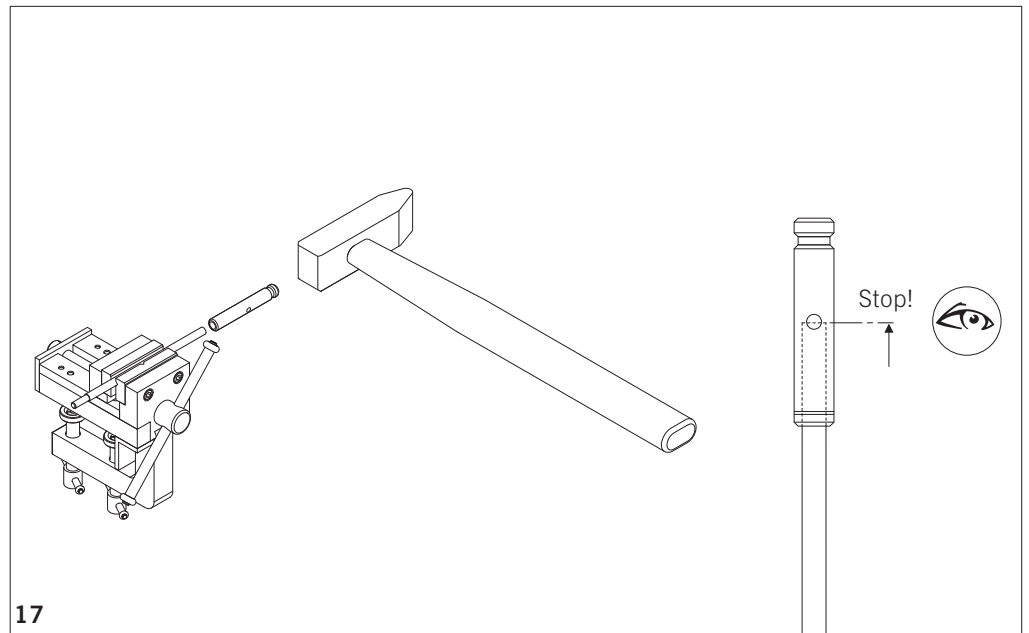

info@ssf.de
 www.ssf.de

2-flügelige Antipanik-Tür mit Obenverriegelung (OV)

Montage

Schloss und Verriegelung
ohne Stangenbeschlag oder
Türdrückergarnituren

SSF

Sächsische
Schlossfabrik GmbH

2-flügelige Antipanik-Tür
Montage
Schloss und Verriegelung
ohne Stangenbeschlag oder
Türdrückergarnituren

1

2

3

G 08 2014
4

5

G 08 2014

2-flügelige Antipanik-Tür
 Montage
 Schloss und Verriegelung
 ohne Stangenbeschlag oder
 Türdrückergarnituren

2-flügelige Antipanik-Tür
 Montage
 Schloss und Verriegelung
 ohne Stangenbeschlag oder
 Türdrückergarnituren