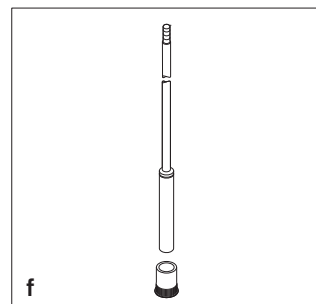

info@ssf.de
 www.ssf.de

2-flügelige Antipanik-Tür mit Obenverriegelung (OV)

Montage

Schloss und Verriegelung
ohne Stangenbeschlag oder
Türdrückergarnituren

SSF

Sächsische
Schlossfabrik GmbH

2-flügelige Antipanik-Tür
Montage
Schloss und Verriegelung
ohne Stangenbeschlag oder
Türdrückergarnituren