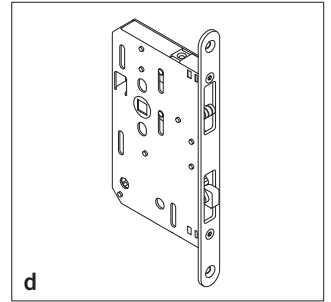

2-flügelige Antipanik-Tür
 Montage
 Schloss und Verriegelung
 ohne Stangenbeschlag oder
 Türdrückergarnituren

Die Montage nur vom Fach-
 personal durchführen lassen.

SSF

Sächsische
 Schlossfabrik GmbH

Am Pappelhain 10
 04539 Groitzsch
 Telefon 034296 733-00
 Telefax 034296 733-11

info@ssf.de
 www.ssf.de

2-flügelige Antipanik-Tür mit Obenverriegelung (OV)

Montage

Schloss und Verriegelung
ohne Stangenbeschlag oder
Türdrückergarnituren

SSF

Sächsische
Schlossfabrik GmbH

2-flügelige Antipanik-Tür
Montage
Schloss und Verriegelung
ohne Stangenbeschlag oder
Türdrückergarnituren