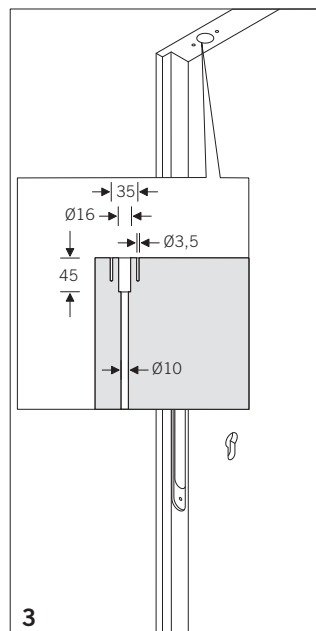

2-flügelige Antipanik-Tür
Montage
Schloss und Verriegelung
ohne Stangenbeschlag oder
Türdrückergarnituren

1

2

3

G 08 2014
4

5

G 08 2014