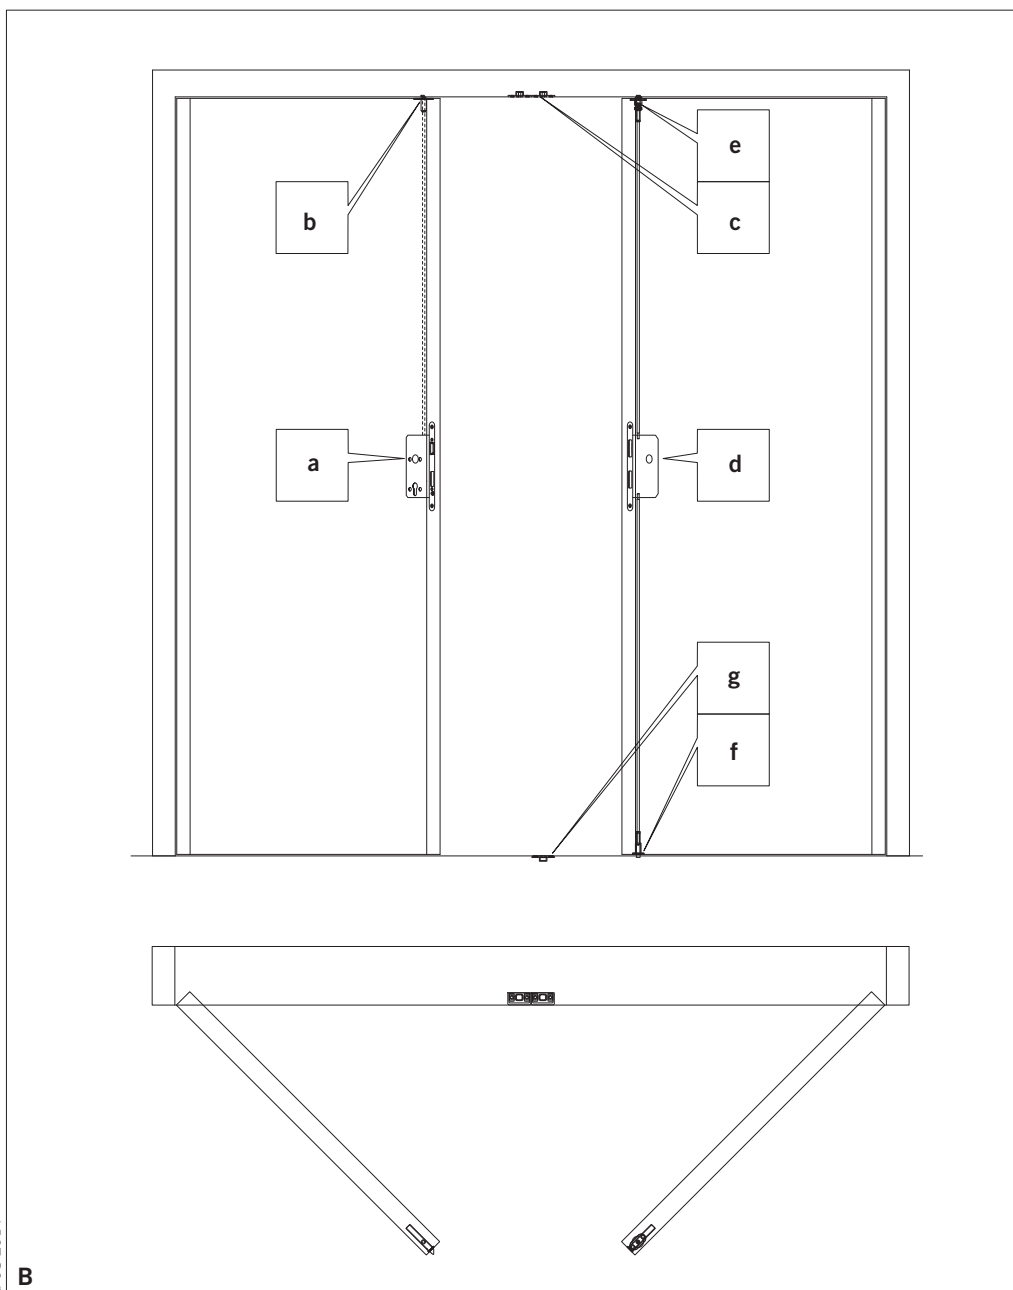

2-flügelige Antipanik-Tür
 Montage
 Schloss und Verriegelung
 ohne Stangenbeschlag oder
 Türdrückergarnituren

Die Montage nur vom Fach-
 personal durchführen lassen.

SSF

Sächsische
 Schlossfabrik GmbH

Am Pappelhain 10
 04539 Groitzsch
 Telefon 034296 733-00
 Telefax 034296 733-11

info@ssf.de
 www.ssf.de

2-flügelige Antipanik-Tür mit Obenverriegelung (OV)

Montage

Schloss und Verriegelung
ohne Stangenbeschlag oder
Türdrückergarnituren

SSF

Sächsische
Schlossfabrik GmbH

2-flügelige Antipanik-Tür
Montage
Schloss und Verriegelung
ohne Stangenbeschlag oder
Türdrückergarnituren

1

2

3

G 08 2014
4

5

G 08 2014

2-flügelige Antipanik-Tür
 Montage
 Schloss und Verriegelung
 ohne Stangenbeschlag oder
 Türdrückergarnituren

2-flügelige Antipanik-Tür
 Montage
 Schloss und Verriegelung
 ohne Stangenbeschlag oder
 Türdrückergarnituren