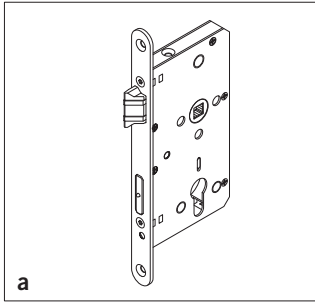

2-flügelige Antipanik-Tür
 Montage
 Schloss und Verriegelung
 ohne Stangenbeschlag oder
 Türdrückergarnituren

Die Montage nur vom Fach-
 personal durchführen lassen.

SSF

Sächsische
 Schlossfabrik GmbH

Am Pappelhain 10
 04539 Groitzsch
 Telefon 034296 733-00
 Telefax 034296 733-11

info@ssf.de
 www.ssf.de

2-flügelige Antipanik-Tür mit Obenverriegelung (OV)

Montage

Schloss und Verriegelung
ohne Stangenbeschlag oder
Türdrückergarnituren

SSF

Sächsische
Schlossfabrik GmbH

2-flügelige Antipanik-Tür
Montage
Schloss und Verriegelung
ohne Stangenbeschlag oder
Türdrückergarnituren