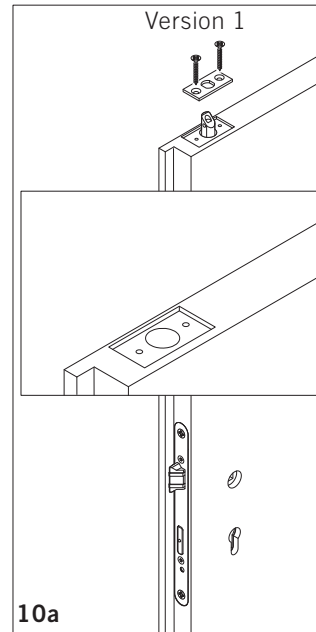

info@ssf.de
 www.ssf.de

2-flügelige Antipanik-Tür mit Obenverriegelung (OV)

Montage

Schloss und Verriegelung
ohne Stangenbeschlag oder
Türdrückergarnituren

SSF

Sächsische
Schlossfabrik GmbH

2-flügelige Antipanik-Tür
Montage
Schloss und Verriegelung
ohne Stangenbeschlag oder
Türdrückergarnituren

1

2

3

G 08 2014
4

5

G 08 2014

2-flügelige Antipanik-Tür
 Montage
 Schloss und Verriegelung
 ohne Stangenbeschlag oder
 Türdrückergarnituren

2-flügelige Antipanik-Tür
 Montage
 Schloss und Verriegelung
 ohne Stangenbeschlag oder
 Türdrückergarnituren