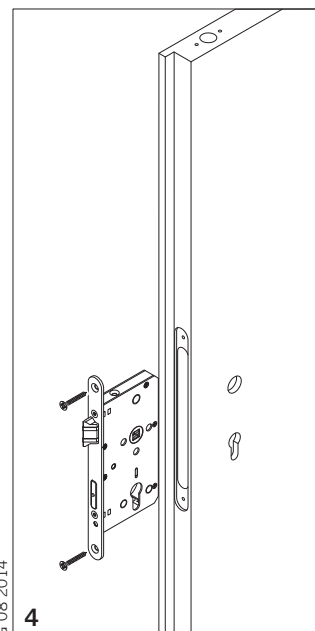

2-flügelige Antipanik-Tür
Montage
Schloss und Verriegelung
ohne Stangenbeschlag oder
Türdrückergarnituren

1

2

3

G 08 2014
4

5

G 08 2014