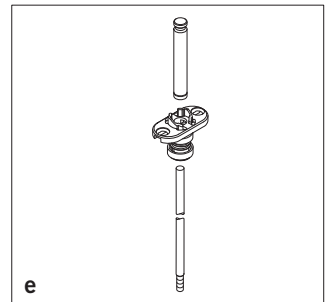

2-flügelige Antipanik-Tür
 Montage
 Schloss und Verriegelung
 ohne Stangenbeschlag oder
 Türdrückergarnituren

Die Montage nur vom Fach-
 personal durchführen lassen.

SSF

Sächsische
 Schlossfabrik GmbH

Am Pappelhain 10
 04539 Groitzsch
 Telefon 034296 733-00
 Telefax 034296 733-11

info@ssf.de
 www.ssf.de

2-flügelige Antipanik-Tür mit Obenverriegelung (OV)

Montage

Schloss und Verriegelung
ohne Stangenbeschlag oder
Türdrückergarnituren

SSF

Sächsische
Schlossfabrik GmbH

2-flügelige Antipanik-Tür
Montage
Schloss und Verriegelung
ohne Stangenbeschlag oder
Türdrückergarnituren