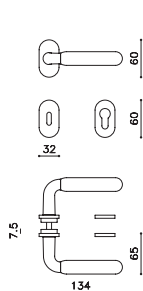

# Alba

Kai Linke

M267B

rosetta bassa/low rosette

C267

K267B

ottone-porcellana/brass-porcelain

CD cromo lucido-bianco/  
bright chrome-white

UD superantracite satinato-bianco/  
superanthracite satin-white

M267RB8B  
M267RY8B

M267VB8B  
M267VY8B

M267PB8B  
M267PY8B

C267

K267B

K267P