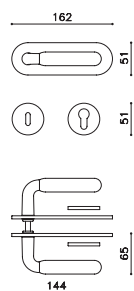

M267PB8B
M267PY8B