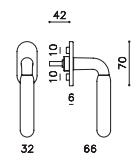

# Alba

Kai Linke

M267B

rosetta bassa/low rosette

C267

K267B

ottone-porcellana/brass-porcelain

CD cromo lucido-bianco/  
bright chrome-white

UD superantracite satinato-bianco/  
superanthracite satin-white

M267RB8B  
M267RY8B

M267VB8B  
M267VY8B

M267PB8B  
M267PY8B

C267

K267B

K267P