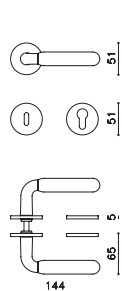

# Alba

Kai Linke

M267B

rosetta bassa/low rosette

C267

K267B

ottone-porcellana/brass-porcelain

CD cromo lucido-bianco/  
bright chrome-white

UD superantracite satinato-bianco/  
superanthracite satin-white

M267RB8B  
M267RY8B

M267VB8B  
M267VY8B

M267PB8B  
M267PY8B

C267

K267B

K267P