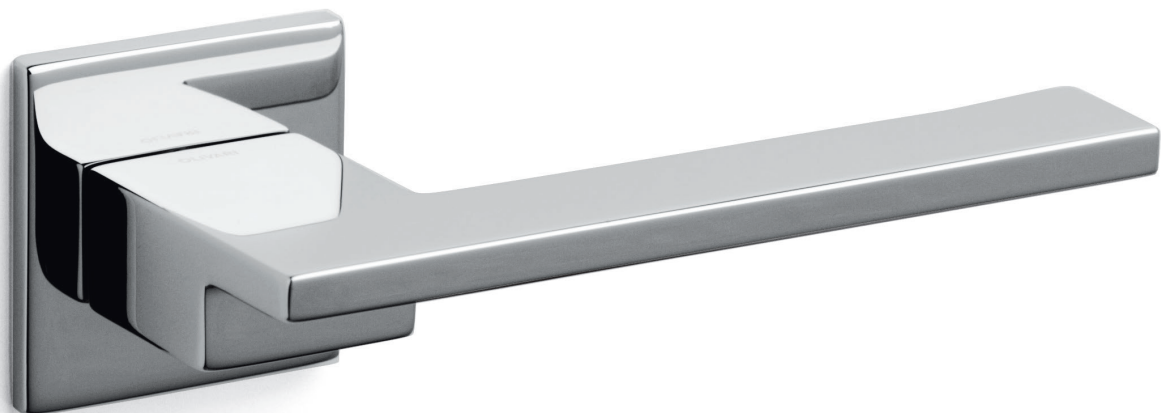

# Living

Dominique Perrault 2010

M222B

rosetta bassa/low rosette

C222

K222B

ottone/brass

CR cromato/chrome

IS superinox sat./superstainlesssteel satin

CO cromato opaco/mat chrome

US superantracite sat./superanthracite satin

M222RSB8B

M222RB8B  
M222RY8B

C222

K222B

K222P