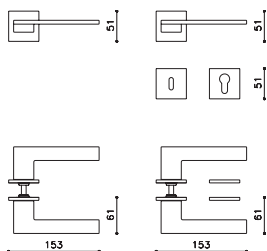

M222RSB8B

M222RB8B
M222RY8B