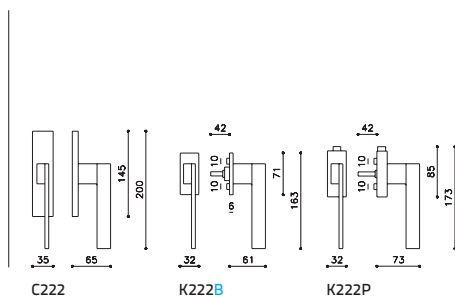

# Living

Dominique Perrault 2010

M222B

rosetta bassa/low rosette

C222

K222B

ottone/brass

CR cromato/chrome

IS superinox sat./superstainlesssteel satin

CO cromato opaco/mat chrome

US superantracite sat./superanthracite satin

M222RSB8B

M222RB8B  
M222RY8B

C222

K222B

K222P