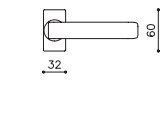

M260VB8B
M260VY8B