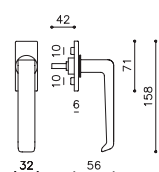

Milano Q

Antonio Citterio 2019

M260B

rosetta bassa/low rosette

C260

K260B

ottone/brass

CR cromo lucido/bright chrome

M260VSB8B

C260

K260B

K260P