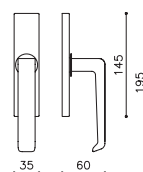

M260VSB8B

C260