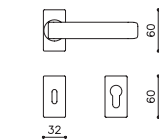

Milano Q

Antonio Citterio 2019

M260B

rosetta bassa/low rosette

C260

K260B

ottone/brass

CR cromo lucido/bright chrome

IS superinox satinato/superstainlesssteel satin

CO cromo satinato/satin chrome

DS superbronzo satinato/superbronze satin

US superantracite sat./superanthracite satin

M260RB8B
M260RY8B

M260RSB8B

M260VB8B
M260VY8B

M260VSB8B

C260

K260B

K260P