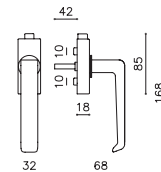

Milano Q

Antonio Citterio 2019

M260B

rosetta bassa/low rosette

C260

K260B

ottone/brass

CR cromo lucido/bright chrome

M260VSB8B

C260

K260B

K260P