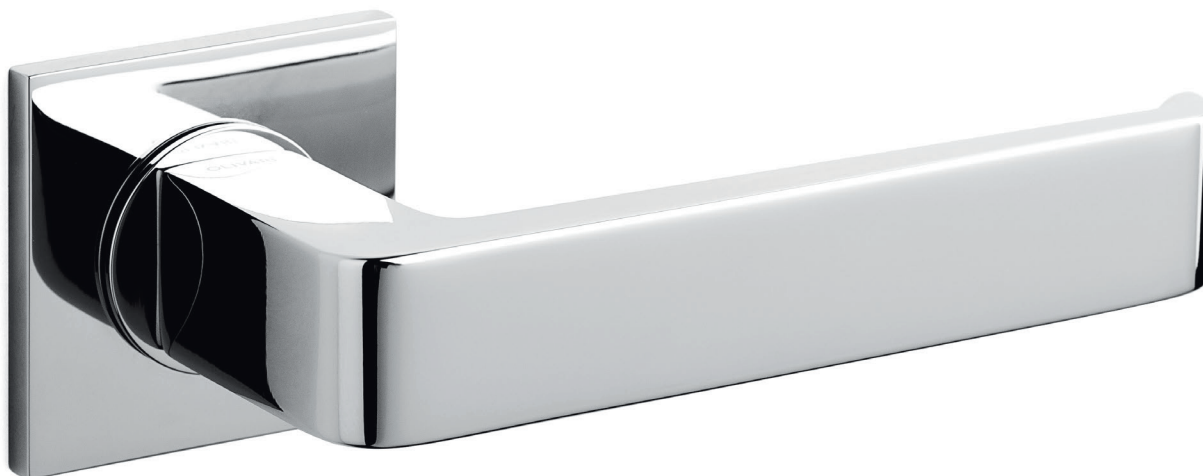

Milano Q

Antonio Citterio 2019

M260B

rosetta bassa/low rosette

C260

K260B

ottone/brass

CR cromo lucido/bright chrome

IS superinox satinato/superstainlesssteel satin

CO cromo satinato/satin chrome

DS superbronzo satinato/superbronze satin

US superantracite sat./superanthracite satin

M260RB8B
M260RY8B

M260RSB8B

M260VB8B
M260VY8B