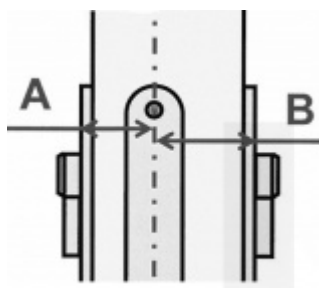

Jak změřit rozměr cylindrické vložky ?