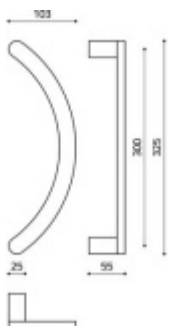

Produktový list

platný k 1. 11. 2024

luxusnikovani.cz
DELIVERED BY EFB

Dveřní madlo Olivari LINK vyosené

OLIVARI LINK

Design - Piero Lissoni

Materiál mosaz

Chrom leštěný