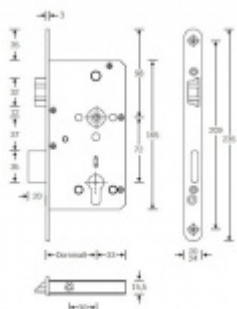

Pro funkci APB je možné specifikovat směr otevírání (dovnitř/ven)

**Paniková funkce B = K** otevření dveří zvenku je třeba použít klíč a následně stisknout kliku. Pro užití únikové funkce (otevření dveří zevnitř i bez klíče) jsou dveře po zabouchnutí zvenku přístupné pouze za pomoci klíče. Po odemknutí cylindrické vložky je možné používat dveře běžně klikou z obou stran.

**Rozteč 72 mm**

**Ořech poniklovaný 9 mm dělený - kování musí být osazeno děleným čtyřhranem.**

**Možnosti provedení:**

**Otevírání:** ve směru úniku, protisměru úniku

**Backset:** 55, 60, 65, 80 mm

**Čelo zámku** nerez, délka 235, šířka: 20, 24 mm