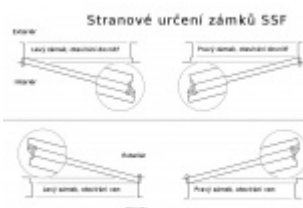

**Rozteč 72 mm**

**Ořech poniklovaný 9 mm dělený - kování musí být osazeno děleným čtyřhranem.**

**Možnosti provedení:**

**Otevírání:** ve směru úniku, protisměru úniku

**Backset:** 55, 60, 65, 80 mm

**Čelo zámku** nerez, délka 235, šířka: 20, 24 mm

Střelka a ořech ze slitiny Siliziumtombak. Střelka je opatřena polyamidovou aplikací pro tlumení nárazů

Tělo zámku pozinkované, uzavřené

**Upozornění: V panikových zámcích mohou být použity běžně dostupné cylindrické vložky. Nikdy však nesmí zůstat klíč ve vložce, jestliže je uzamčeno.**