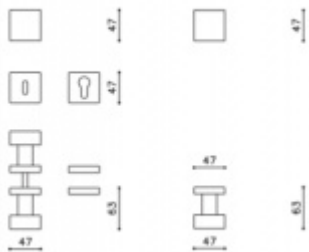

Produktový list

platný k 1. 11. 2024

luxusnikovani.cz
DELIVERED BY EFB

Dveřní koule Olivari Diana

OLIVARI

Design: Studio Olivari

1ks samostatné dveřní koule pevné s rozetou
na poptání i pár koulí otočných

materiál mosaz