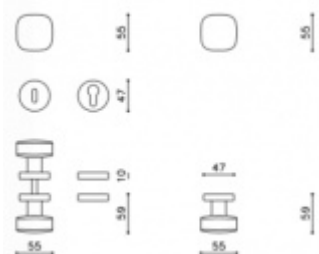

Produktový list

platný k 1. 11. 2024

luxusnikovani.cz
DELIVERED BY EFB

Dveřní koule Olivari Roger

OLIVARI

Design: Studio Olivari

1ks samostatné dveřní koule pevné s rozetou
na poptání i pár koulí otočných

materiál mosaz