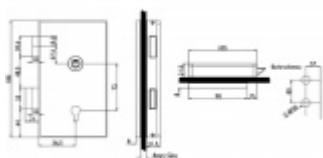

Možnosti bezdrátového ovládání zámku:

Kombinace s I/O modulem Südmetall

Vysílač I/O umožňuje integrovat ÜLOCK bezdrátový zámek do