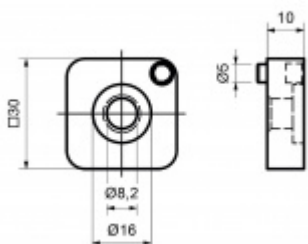

Produktový list

platný k 31. 10. 2024

luxusnikovani.cz
DELIVERED BY EFB

Adaptér předsazeného držáku, na plochu

ID produktu: 26443

Adaptér pro montáž předsazeného držáku na sklo
k plochému podkladu.

Nerez V2A