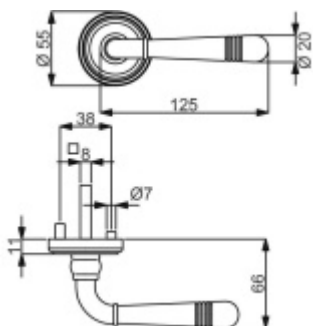

Produktový list

platný k 1. 11. 2024

luxusnikovani.cz
DELIVERED BY EFB

Südmetal Scarlet-R, černá matná, TopSpeed

Sada kování pro interiérové dveře v objektovém standardu dle EN 1906 (3. třída)

Klika je osazena pevně na rozetě s bajonetovým mechanismem.

Kování je vyrobeno z nerezů v povrchové úpravě černá matná barva.

Kování je možné použít také pro interiérové dveře s vysokým zatížením ve veřejných objektech.

- Objektové provedení i pro standardní interiérové dveře
- Ocelová konstrukce pod rozetami
- Extrémně rychlá a bezchybná montáž
- Klika pevně spojená s rozetou a pružinovým mechanismem.

Sada kování obsahuje spojovací materiál a čtyřhran pro tloušťku dveří 38-42 mm.

Větší tloušťka dveří je možná dle zadání. Příplatek cca 100,- Kč / sada

Čtyřhran u WC zamykání má rozměr 8x8 mm.