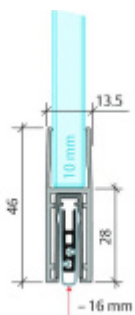

Vlastnosti automatické lišty: