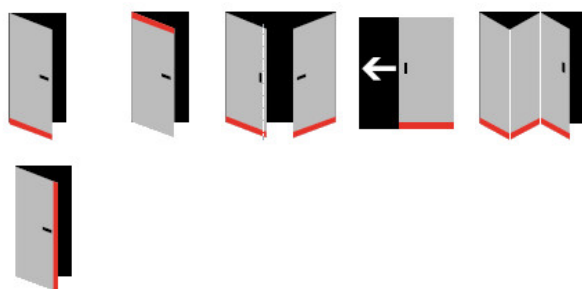

Součástí balení jsou boční krytky

Vlastnosti automatické lišty:

Doplňkové vlastnosti lišty na objednávku :

Způsob instalace do dveří:

Vhodné zejména pro dveře z materiálu:

V případě objednávky samostatných profilů do celkové výše 2500,- Kč bez DPH bude k zakázce připočítán manipulační poplatek ve výši 500,- Kč bez DPH. Při objednávce nad 2500,- Kč je cena za kus konečná.

459 mm (lze zkrátit na 335 mm)

[Automatická těsnící lišta Planet KG-S RD, úzký, 48 dB, protipožární](#)
[459 mm \(lze zkrátit na 335 mm \)](#)

DETAIL

Termín bude prověřen u dodavatele

2 375 Kč bez DPH
2 873,75 Kč s DPH