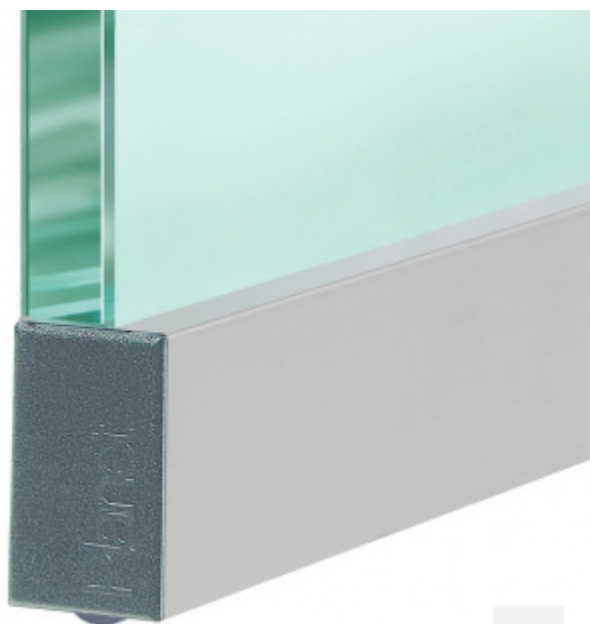

Produktový list

platný k 1. 11. 2024

luxusnikovani.cz
DELIVERED BY EFB

Automatická těsnicí lišta Planet KG-U, 48 dB, protipožární

Planet^{swiss}

Automatická těsnicí lišta pro skleněné dveře s tloušťkou 12 a více mm

- Výška těsnicí lišty až 18 mm
- Útlum až 48 dB
- Možnost seřízení výšky výsuvu lišty
- Záruka 7 let
- Vhodné pro objektové dveře s vysokým zatížením
- Krytka je vyrobena z eloxovaného hliníku

Součástí balení jsou boční krytky