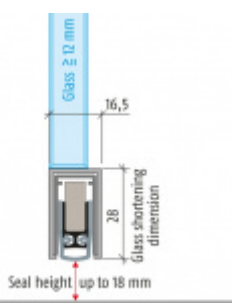

- Výška těsnicí lišty až 18 mm
- Útlum až 48 dB
- Možnost seřízení výšky výsuvu lišty
- Záruka 7 let
- Vhodné pro objektové dveře s vysokým zatížením
- Krytka je vyrobena z eloxovaného hliníku

Součástí balení jsou boční krytky