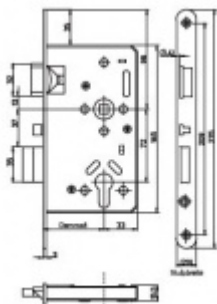

Levé provedení

[Panikový zámek samozamykací SSF Serie 21 APK, klika/koule](#)
[Levé provedení](#)

DETAIL

1 ks **3 748 Kč bez DPH**
4 535,08 Kč s DPH