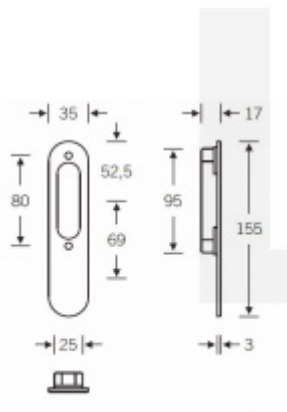

## FSB 42 4215 00 - Mušle pro HS portály

**FSB**

Závity pro šrouby M6

Montuje se skrz dveře

Tento model kování je možné dodat v barvách [Les Couleurs® Le Corbusier](#).

Barevný odstín a detailní informace o možnosti výběru barvy z palety Les Couleurs® Le Corbusier naleznete v tomto odkazu:

### Eloxovaný hliník

[FSB 42 4215 00 - Mušle pro HS portály](#)  
Eloxovaný hliník, Bez otvoru pro klíč

DETAIL

Termín bude prověřen u dodavatele **2 094 Kč bez DPH**  
2 533,74 Kč s DPH

[FSB 42 4215 00 - Mušle pro HS portály](#)  
Eloxovaný hliník, S otvorem pro klíč