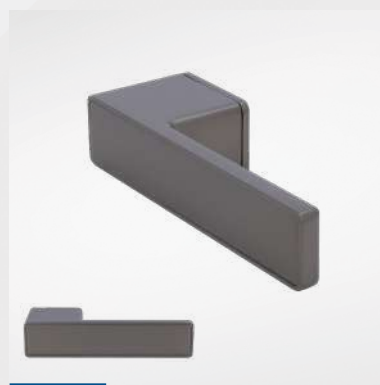

VOLUMINA KARREE-R

Šedý satín