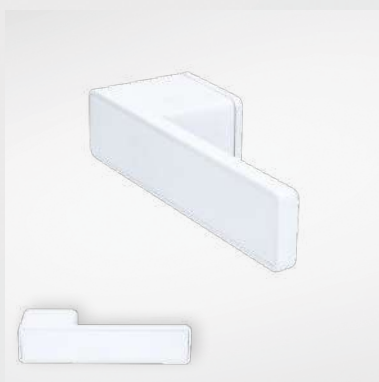

VOLUMINA KARREE-R

Bílý satín