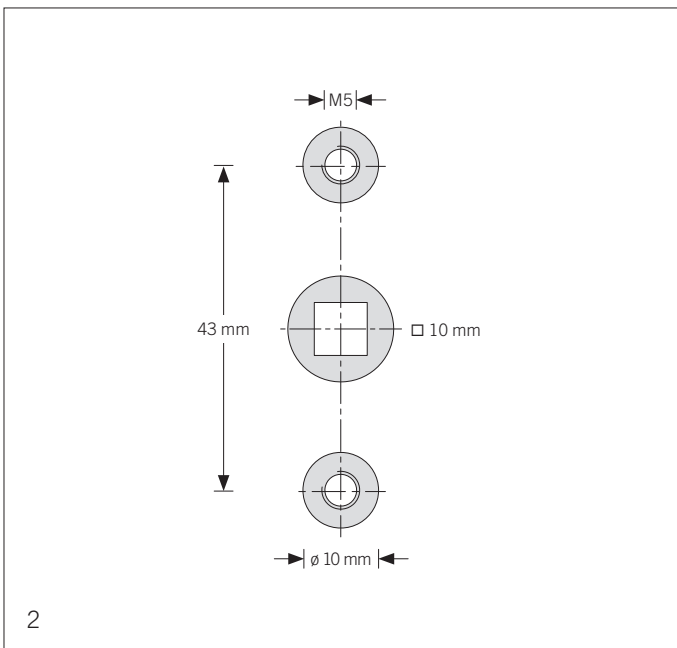

Fenstergriff mit schmaler Rosette Montageanleitung
Window handle with narrow rose Montage assembly guide
Poignée de fenêtre à rosette mince Notice de montage
Manilla de ventana con roseta estrecha Instrucciones de montaje
Venstergreep met smalle rozet Montagehandleiding