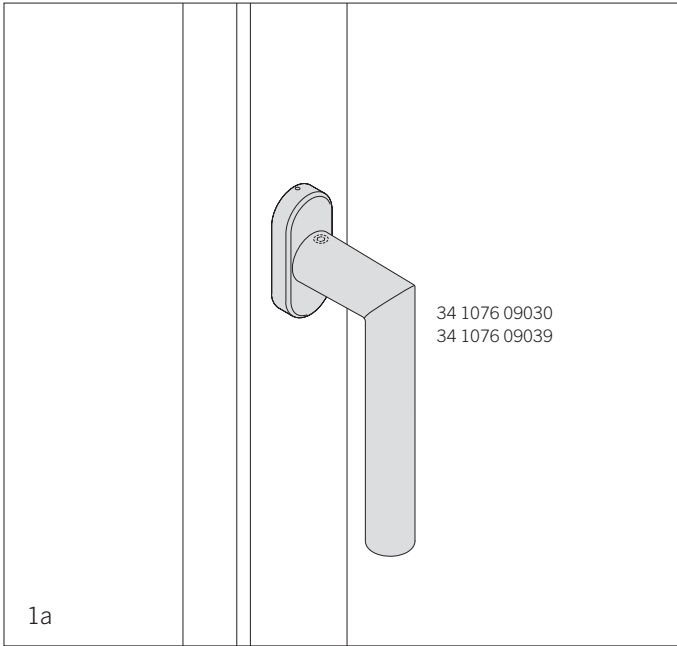

Fenstergriff mit schmaler Rosette Montageanleitung
Window handle with narrow rose Montage assembly guide
Poignée de fenêtre à rosette mince Notice de montage
Manilla de ventana con roseta estrecha Instrucciones de montaje
Venstergreep met smalle rozet Montagehandleiding