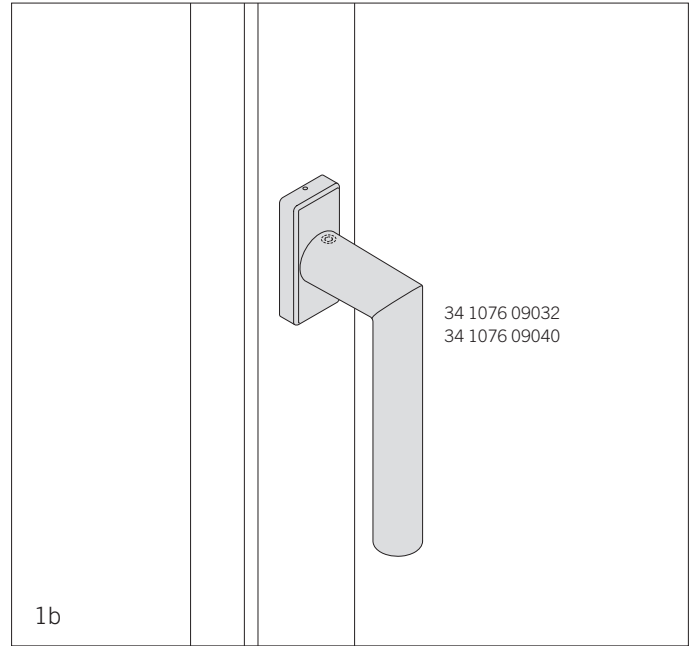

Fenstergriff mit schmaler Rosette Montageanleitung
Window handle with narrow rose Montage assembly guide
Poignée de fenêtre à rosette mince Notice de montage
Manilla de ventana con roseta estrecha Instrucciones de montaje
Venstergreep met smalle rozet Montagehandleiding