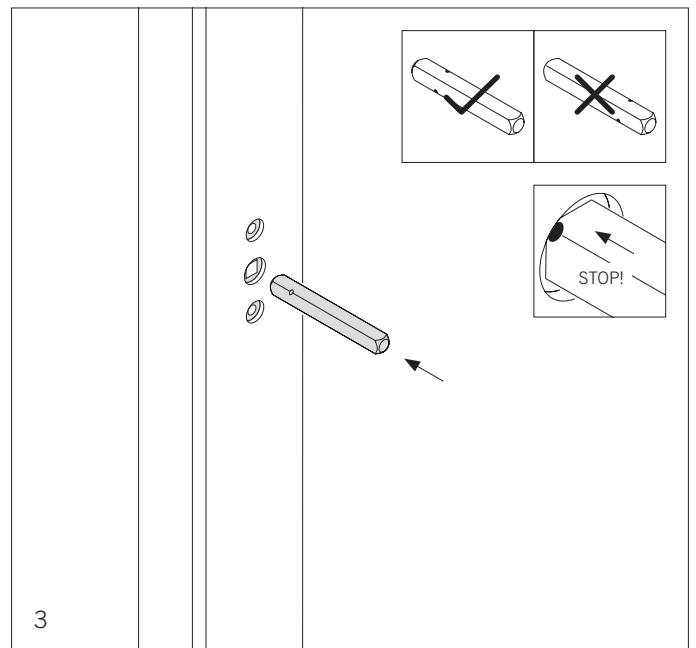

Fenstergriff mit schmaler Rosette Montageanleitung
Window handle with narrow rose Montage assembly guide
Poignée de fenêtre à rosette mince Notice de montage
Manilla de ventana con roseta estrecha Instrucciones de montaje
Venstergreep met smalle rozet Montagehandleiding