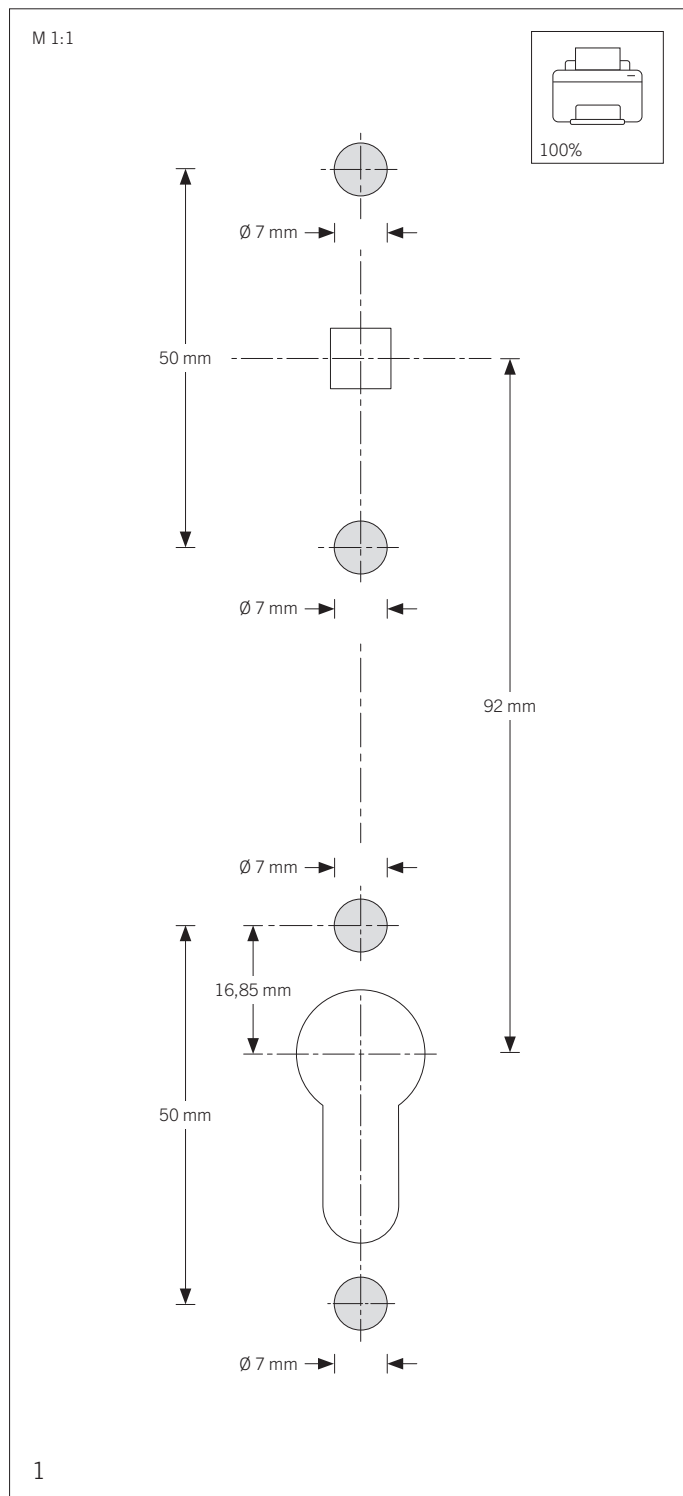

FS-Rahmentürdrücker auf ovaler Rosette mit Einnietmuttern Montage
 FS-Frame door handle on oval rosette with rivet nuts Assembly guide
 FS-Poignée de porte encadrée sur rosace ovale avec écrous à rivets Montage
 FS-Manilla enmarcada en roseta ovalada con tuercas remachadas Montaje
 FS-Ingelijste deurklink op ovale rozet met klinkmoeren Montage