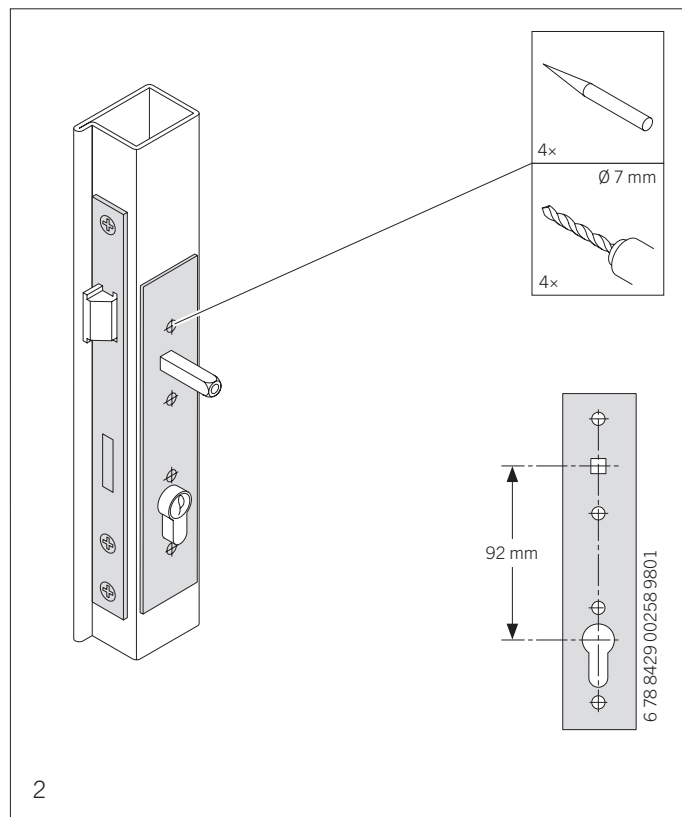

FS-Rahmentürdrücker auf ovaler Rosette mit Einnietmuttern Montage
 FS-Frame door handle on oval rosette with rivet nuts Assembly guide
 FS-Poignée de porte encadrée sur rosace ovale avec écrous à rivets Montage
 FS-Manilla enmarcada en roseta ovalada con tuercas remachadas Montaje
 FS-Ingelijste deurklink op ovale rozet met klinkmoeren Montage