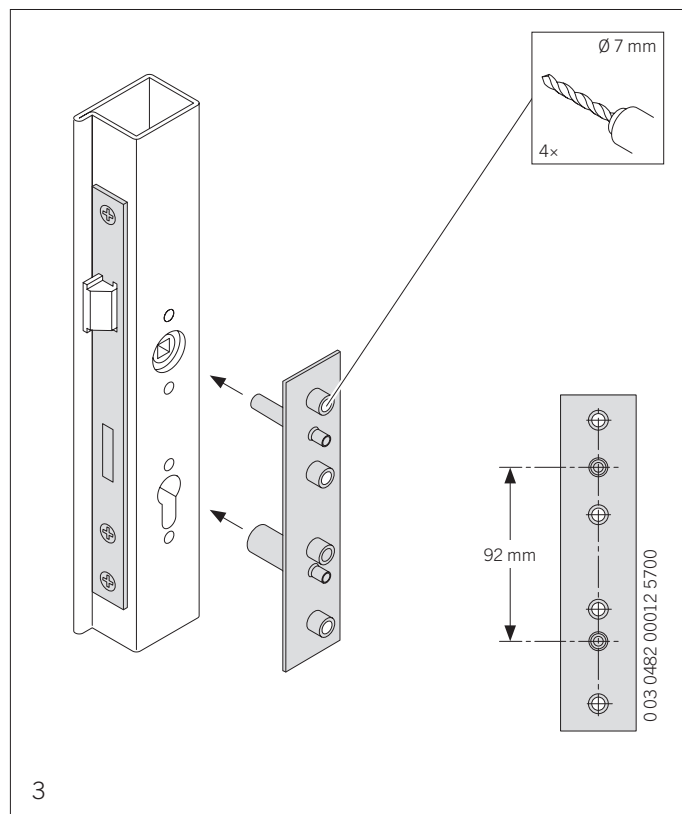

FS-Rahmentürdrücker auf ovaler Rosette mit Einnietmuttern Montage
 FS-Frame door handle on oval rosette with rivet nuts Assembly guide
 FS-Poignée de porte encadrée sur rosace ovale avec écrous à rivets Montage
 FS-Manilla enmarcada en roseta ovalada con tuercas remachadas Montaje
 FS-Ingelijste deurklink op ovale rozet met klinkmoeren Montage