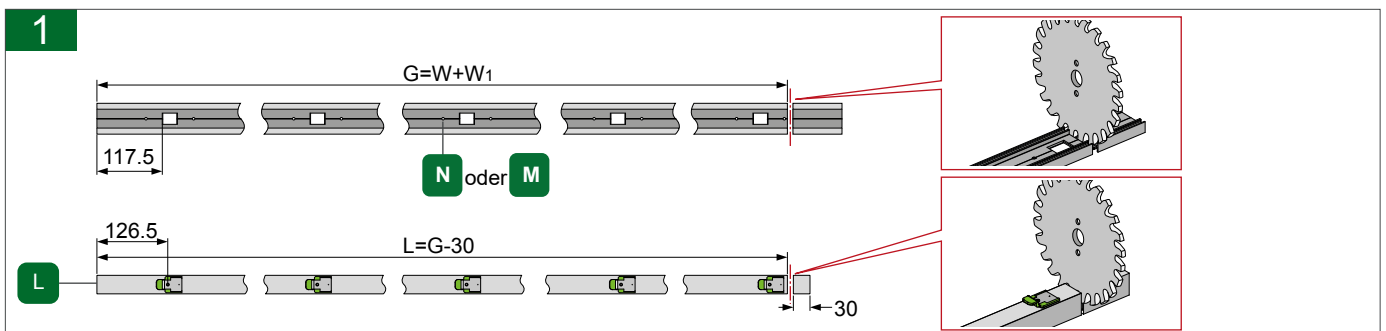

Montageanleitung für Schiebetürbeschlag Set Steyr

A	B	C
35mm	10mm	55mm
40mm	7.5mm	55mm
45mm	7.5mm	60mm

2

3

Schiebetürbeschlag Set Steyr schmal

Schiebetürbeschlag Set Steyr

4

3

Schiebetürbeschlag Set Steyr schmal

Schiebetürbeschlag Set Steyr

6 Schiebetürbeschlag Set Steyr schmal

Schiebetürbeschlag Set Steyr

7 Schiebetürbeschlag Set Steyr schmal

Schiebetürbeschlag Set Steyr