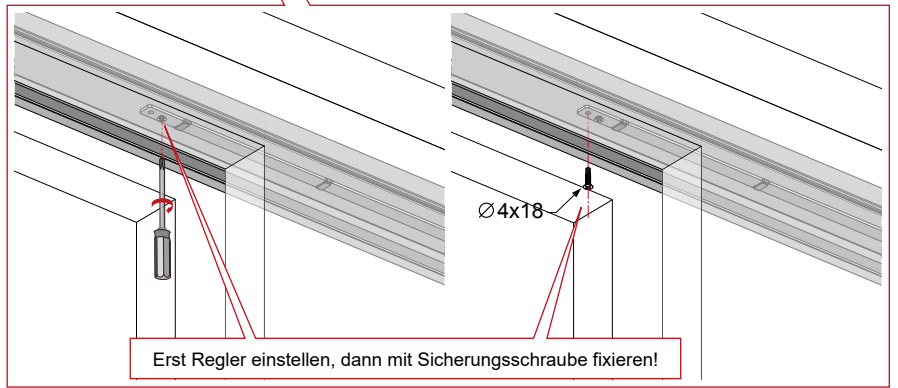

Montageanleitung für Schiebetürbeschlag Set Steyr

A	B	C
35mm	10mm	55mm
40mm	7.5mm	55mm
45mm	7.5mm	60mm

2

3

Schiebetürbeschlag Set Steyr schmal

Schiebetürbeschlag Set Steyr

4

3

Schiebetürbeschlag Set Steyr schmal

Schiebetürbeschlag Set Steyr

6 Schiebetürbeschlag Set Steyr schmal

Schiebetürbeschlag Set Steyr

7 Schiebetürbeschlag Set Steyr schmal

Schiebetürbeschlag Set Steyr