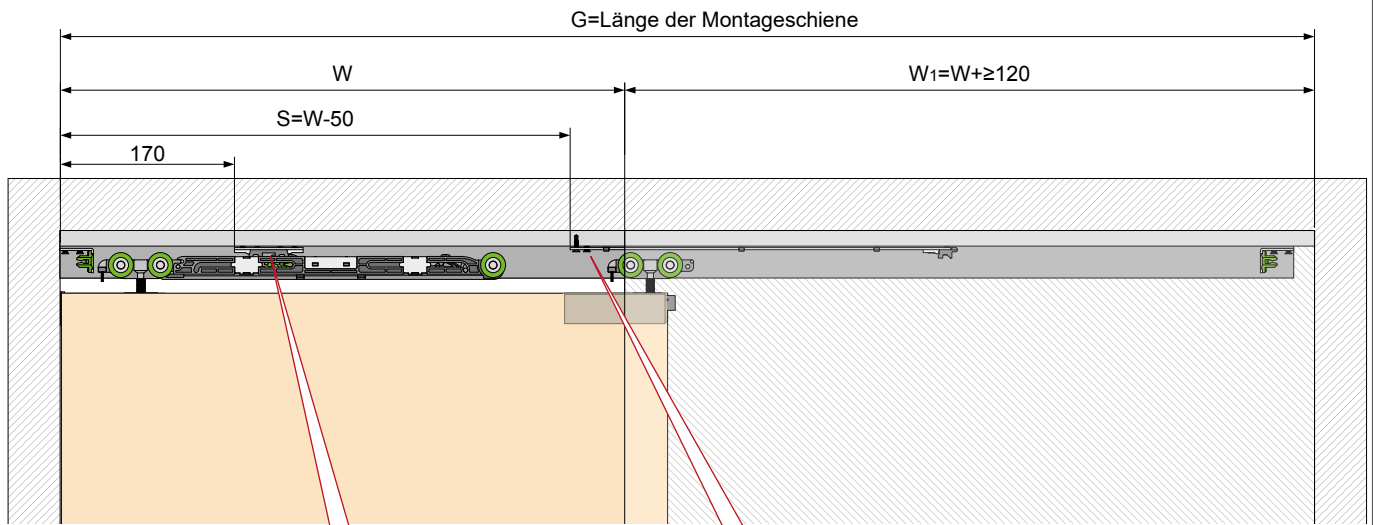

Montageanleitung für Schiebetürbeschlag Set Steyr

A	B	C
35mm	10mm	55mm
40mm	7.5mm	55mm
45mm	7.5mm	60mm

2

3

Schiebetürbeschlag Set Steyr schmal

Schiebetürbeschlag Set Steyr

4

3

Schiebetürbeschlag Set Steyr schmal

Schiebetürbeschlag Set Steyr

6 Schiebetürbeschlag Set Steyr schmal

Schiebetürbeschlag Set Steyr

7 Schiebetürbeschlag Set Steyr schmal

Schiebetürbeschlag Set Steyr