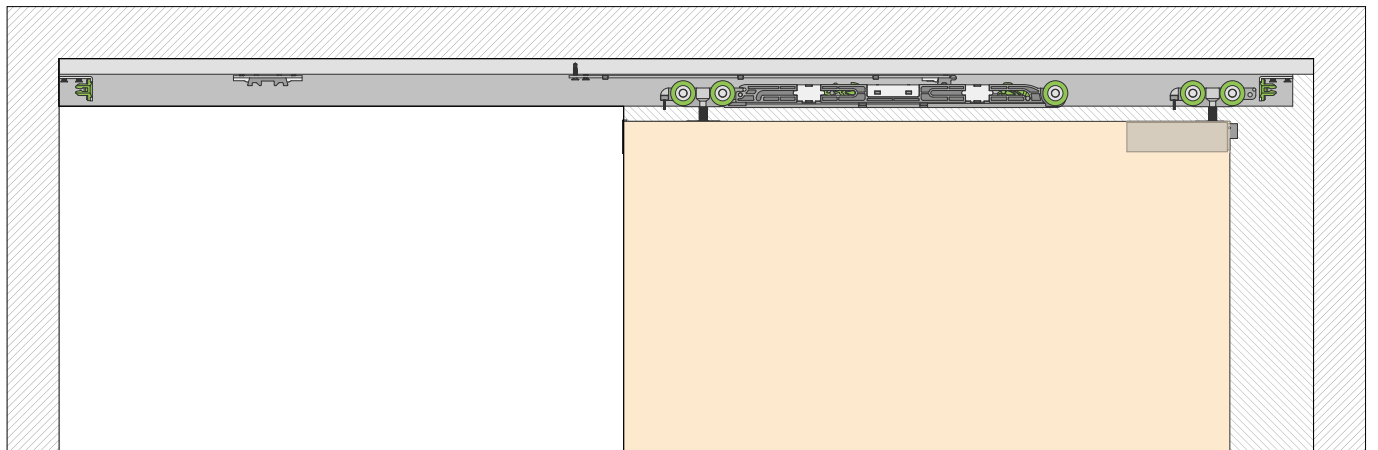

Montageanleitung für Schiebetürbeschlag Set Steyr

A	B	C
35mm	10mm	55mm
40mm	7.5mm	55mm
45mm	7.5mm	60mm

2

3

Schiebetürbeschlag Set Steyr schmal

Schiebetürbeschlag Set Steyr

4

3

Schiebetürbeschlag Set Steyr schmal

Schiebetürbeschlag Set Steyr

6 Schiebetürbeschlag Set Steyr schmal

Schiebetürbeschlag Set Steyr

7 Schiebetürbeschlag Set Steyr schmal

Schiebetürbeschlag Set Steyr