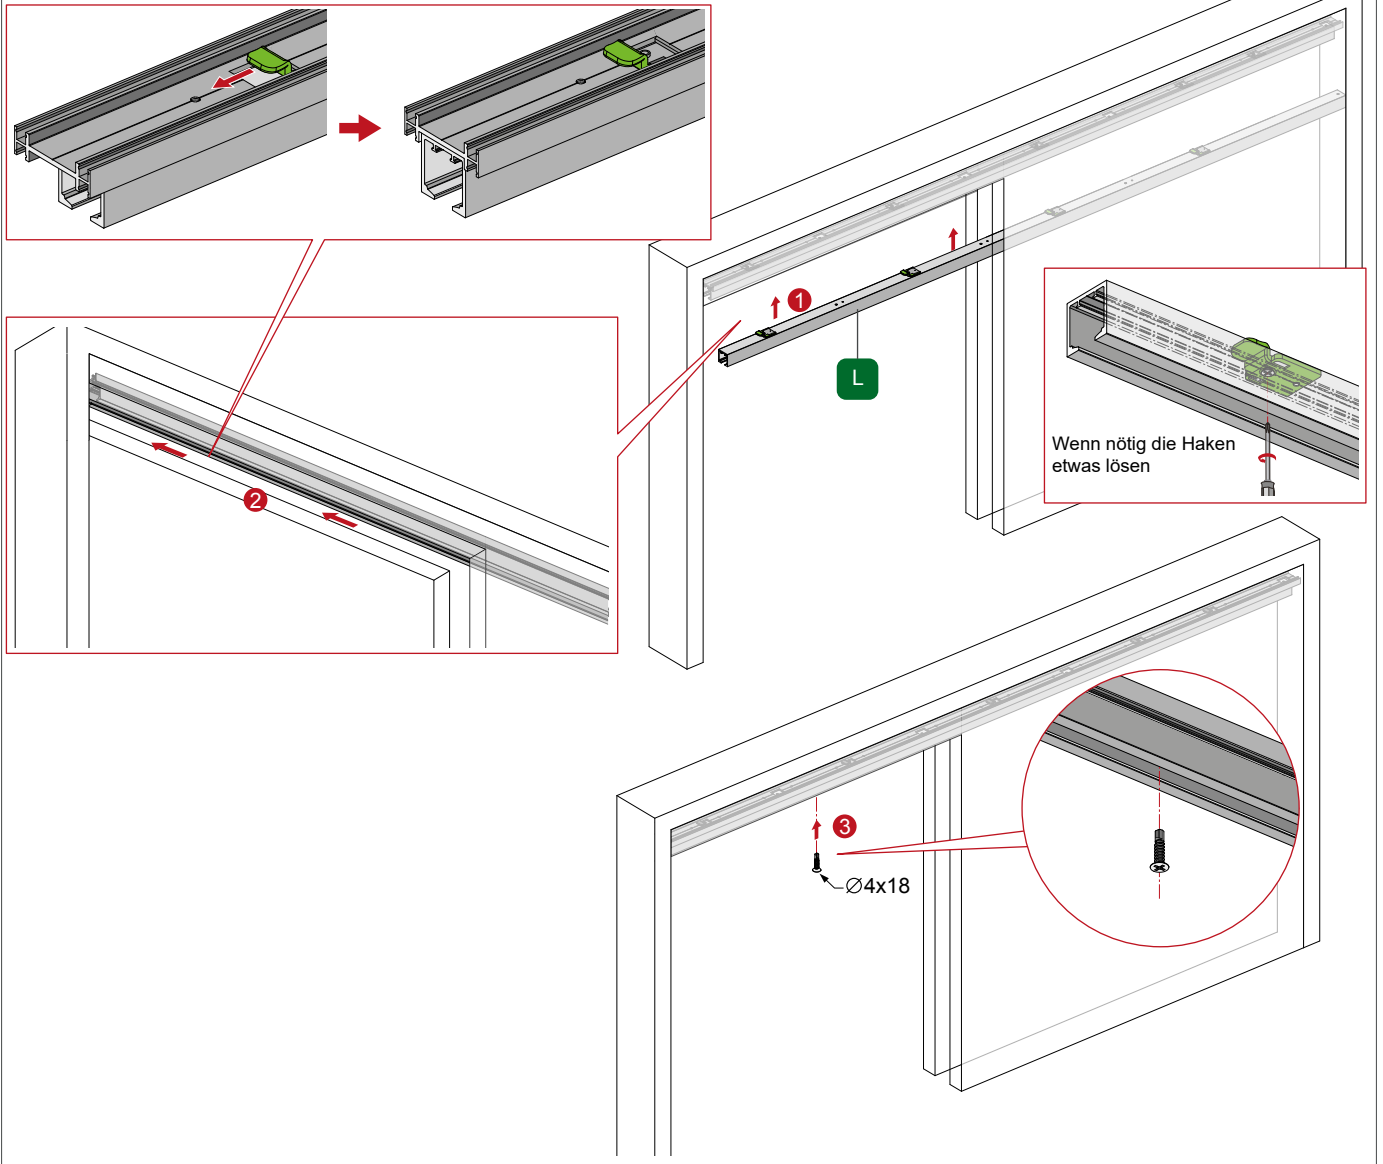

Montageanleitung für Schiebetürbeschlag Set Steyr

A	B	C
35mm	10mm	55mm
40mm	7.5mm	55mm
45mm	7.5mm	60mm

2

3

Schiebetürbeschlag Set Steyr schmal

Schiebetürbeschlag Set Steyr

4

3

Schiebetürbeschlag Set Steyr schmal

Schiebetürbeschlag Set Steyr

6 Schiebetürbeschlag Set Steyr schmal

Schiebetürbeschlag Set Steyr

7 Schiebetürbeschlag Set Steyr schmal

Schiebetürbeschlag Set Steyr