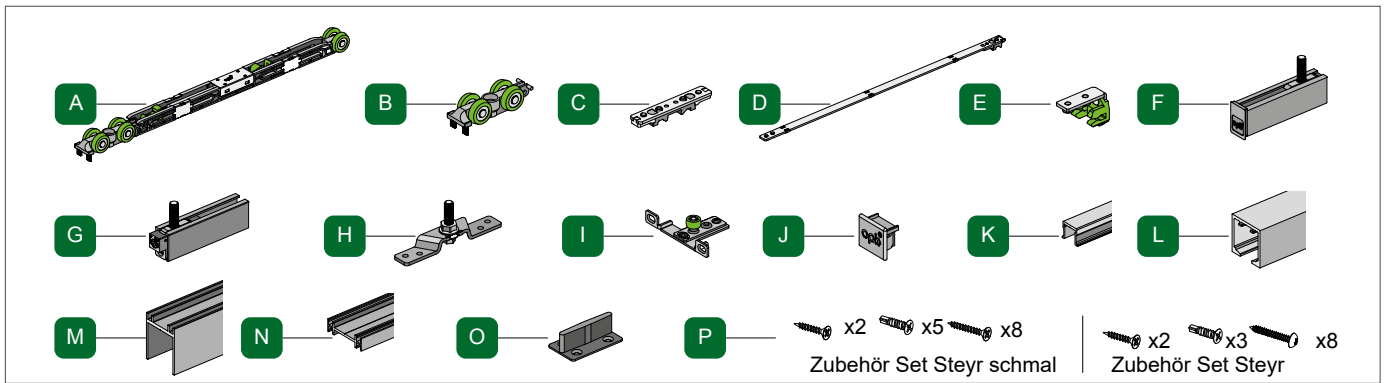

Montageanleitung für Schiebetürbeschlag Set Steyr

A	B	C
35mm	10mm	55mm
40mm	7.5mm	55mm
45mm	7.5mm	60mm

2

3

Schiebetürbeschlag Set Steyr schmal

Schiebetürbeschlag Set Steyr

4

3

Schiebetürbeschlag Set Steyr schmal

Schiebetürbeschlag Set Steyr

6 Schiebetürbeschlag Set Steyr schmal

Schiebetürbeschlag Set Steyr

7 Schiebetürbeschlag Set Steyr schmal

Schiebetürbeschlag Set Steyr