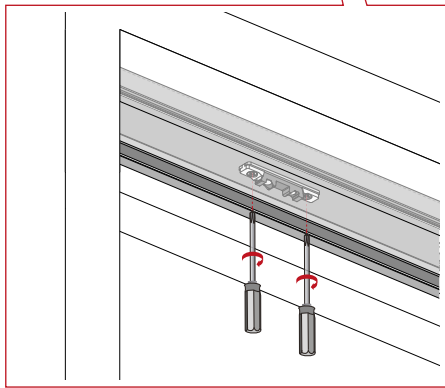

Montageanleitung für Schiebetürbeschlag Set Steyr

A	B	C
35mm	10mm	55mm
40mm	7.5mm	55mm
45mm	7.5mm	60mm

2

3

Schiebetürbeschlag Set Steyr schmal

Schiebetürbeschlag Set Steyr

4

3

Schiebetürbeschlag Set Steyr schmal

Schiebetürbeschlag Set Steyr

6 Schiebetürbeschlag Set Steyr schmal

Schiebetürbeschlag Set Steyr

7 Schiebetürbeschlag Set Steyr schmal

Schiebetürbeschlag Set Steyr