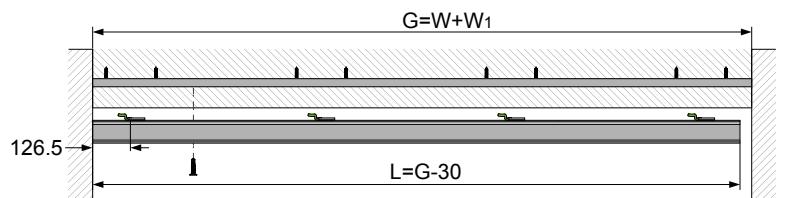

Montageanleitung für Schiebetürbeschlag Set Steyr

A	B	C
35mm	10mm	55mm
40mm	7.5mm	55mm
45mm	7.5mm	60mm

2

3

Schiebetürbeschlag Set Steyr schmal

Schiebetürbeschlag Set Steyr

4

3

Schiebetürbeschlag Set Steyr schmal

Schiebetürbeschlag Set Steyr

6 Schiebetürbeschlag Set Steyr schmal

Schiebetürbeschlag Set Steyr

7 Schiebetürbeschlag Set Steyr schmal

Schiebetürbeschlag Set Steyr