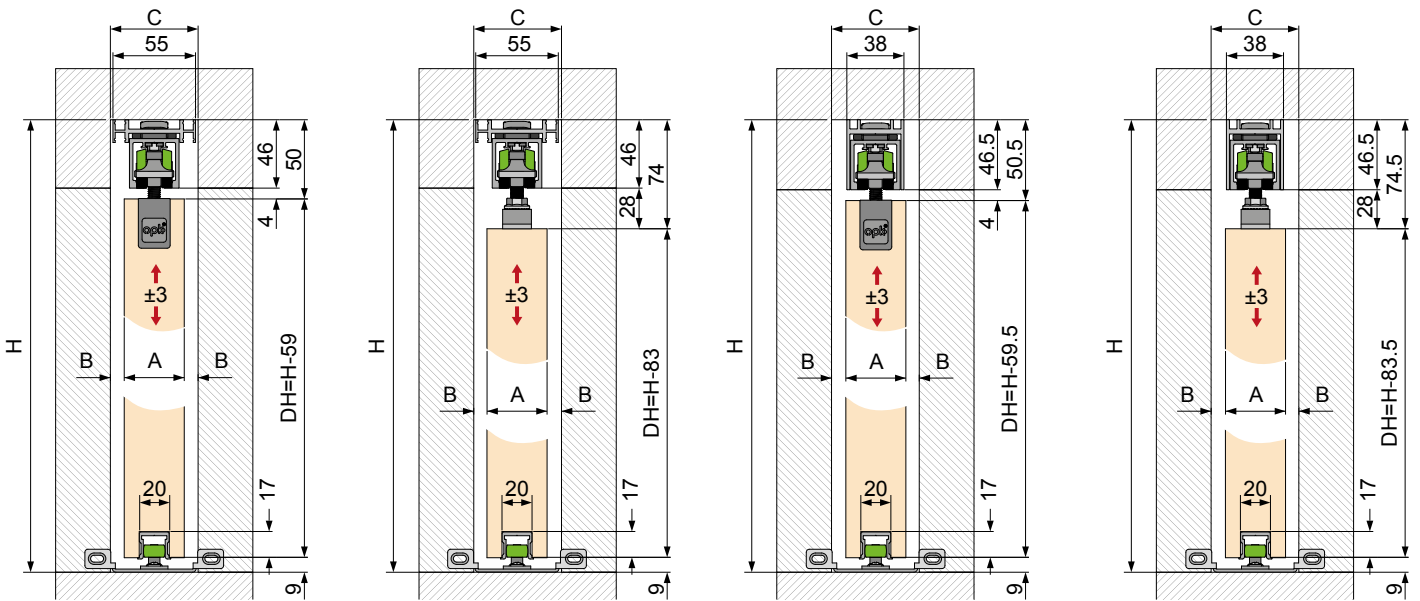

Montageanleitung für Schiebetürbeschlag Set Steyr

A	B	C
35mm	10mm	55mm
40mm	7.5mm	55mm
45mm	7.5mm	60mm

2

3

Schiebetürbeschlag Set Steyr schmal

Schiebetürbeschlag Set Steyr

4

3

Schiebetürbeschlag Set Steyr schmal

Schiebetürbeschlag Set Steyr

6 Schiebetürbeschlag Set Steyr schmal

Schiebetürbeschlag Set Steyr

7 Schiebetürbeschlag Set Steyr schmal

Schiebetürbeschlag Set Steyr