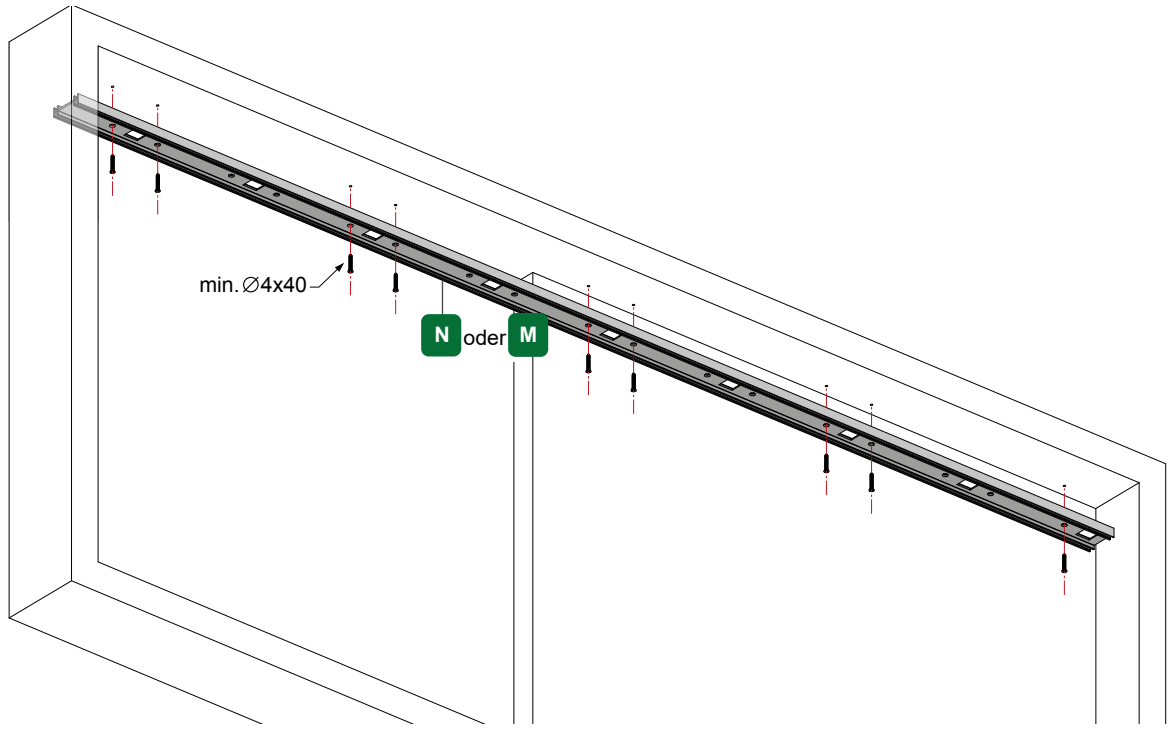

Montageanleitung für Schiebetürbeschlag Set Steyr

A	B	C
35mm	10mm	55mm
40mm	7.5mm	55mm
45mm	7.5mm	60mm

2

3

Schiebetürbeschlag Set Steyr schmal

Schiebetürbeschlag Set Steyr

4

3

Schiebetürbeschlag Set Steyr schmal

Schiebetürbeschlag Set Steyr

6 Schiebetürbeschlag Set Steyr schmal

Schiebetürbeschlag Set Steyr

7 Schiebetürbeschlag Set Steyr schmal

Schiebetürbeschlag Set Steyr