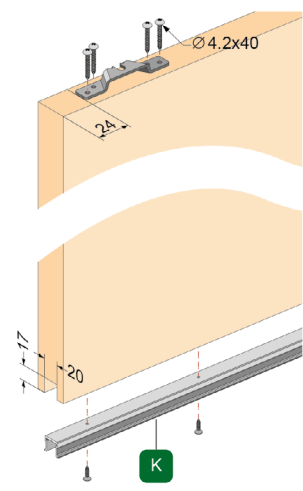

Montageanleitung für Schiebetürbeschlag Set Steyr

A	B	C
35mm	10mm	55mm
40mm	7.5mm	55mm
45mm	7.5mm	60mm

2

3

Schiebetürbeschlag Set Steyr schmal

Schiebetürbeschlag Set Steyr

4

3

Schiebetürbeschlag Set Steyr schmal

Schiebetürbeschlag Set Steyr

6 Schiebetürbeschlag Set Steyr schmal

Schiebetürbeschlag Set Steyr

7 Schiebetürbeschlag Set Steyr schmal

Schiebetürbeschlag Set Steyr