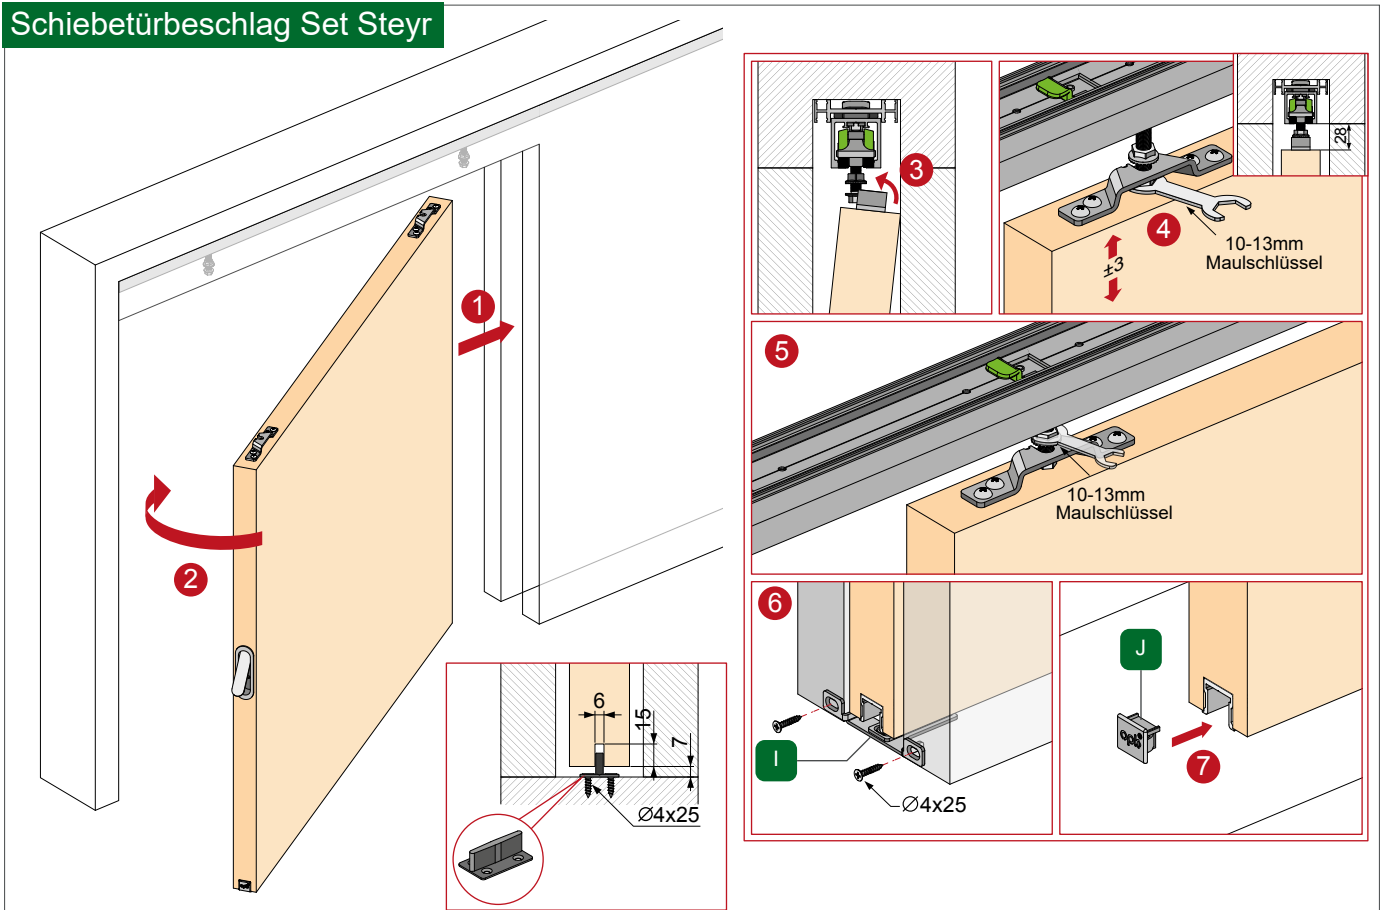

Montageanleitung für Schiebetürbeschlag Set Steyr

A	B	C
35mm	10mm	55mm
40mm	7.5mm	55mm
45mm	7.5mm	60mm

2

3

Schiebetürbeschlag Set Steyr schmal

Schiebetürbeschlag Set Steyr

4

3

Schiebetürbeschlag Set Steyr schmal

Schiebetürbeschlag Set Steyr

6 Schiebetürbeschlag Set Steyr schmal

Schiebetürbeschlag Set Steyr

7 Schiebetürbeschlag Set Steyr schmal

Schiebetürbeschlag Set Steyr