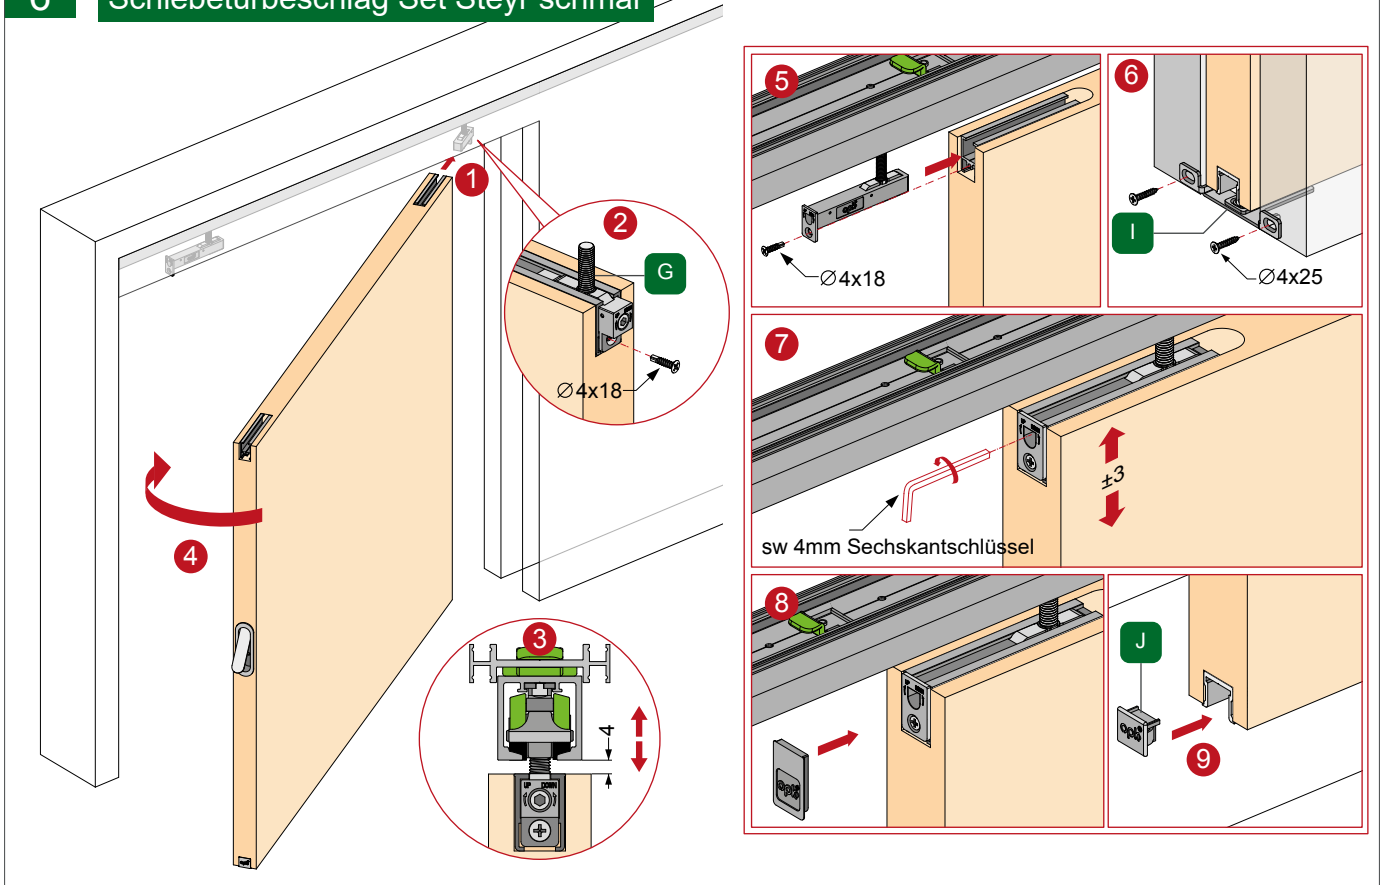

Montageanleitung für Schiebetürbeschlag Set Steyr

A	B	C
35mm	10mm	55mm
40mm	7.5mm	55mm
45mm	7.5mm	60mm

2

3

Schiebetürbeschlag Set Steyr schmal

Schiebetürbeschlag Set Steyr

4

3

Schiebetürbeschlag Set Steyr schmal

Schiebetürbeschlag Set Steyr

6 Schiebetürbeschlag Set Steyr schmal

Schiebetürbeschlag Set Steyr

7 Schiebetürbeschlag Set Steyr schmal

Schiebetürbeschlag Set Steyr