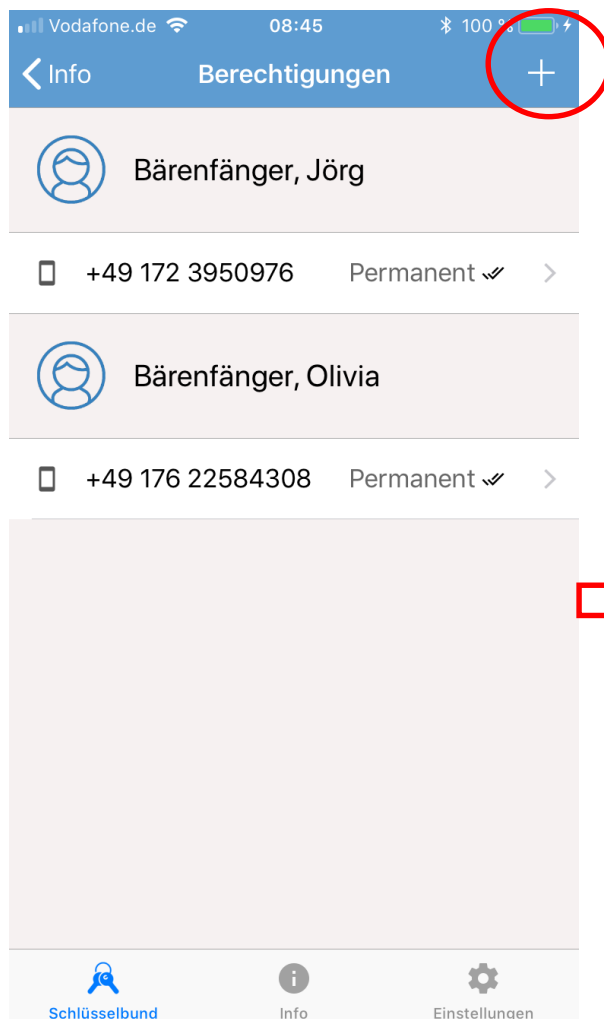

Párování zámku a mobilu

- QR kód naskenujte do aplikace KleverKey v mobilu. Mobil, který naskenoval kód je "Master" uživatel a může přidělovat oprávnění přístupu ostatním.

Klíče a přístupy

- Jednoduchá správa klíčů v mobilním telefonu
- Dveře mohou být konfigurovány pro krátkodobé i dlouhodobé otevření

Zámek - možnosti

- Název zámku
- Monitoring baterie
- Uživatelská správa
- Umístění zámku

Schválení uživatele

Uživatel musí do svého mobilního telefonu nainstalovat aplikaci KleverKey a potvrdit svůj uživatelský účet v aplikaci.