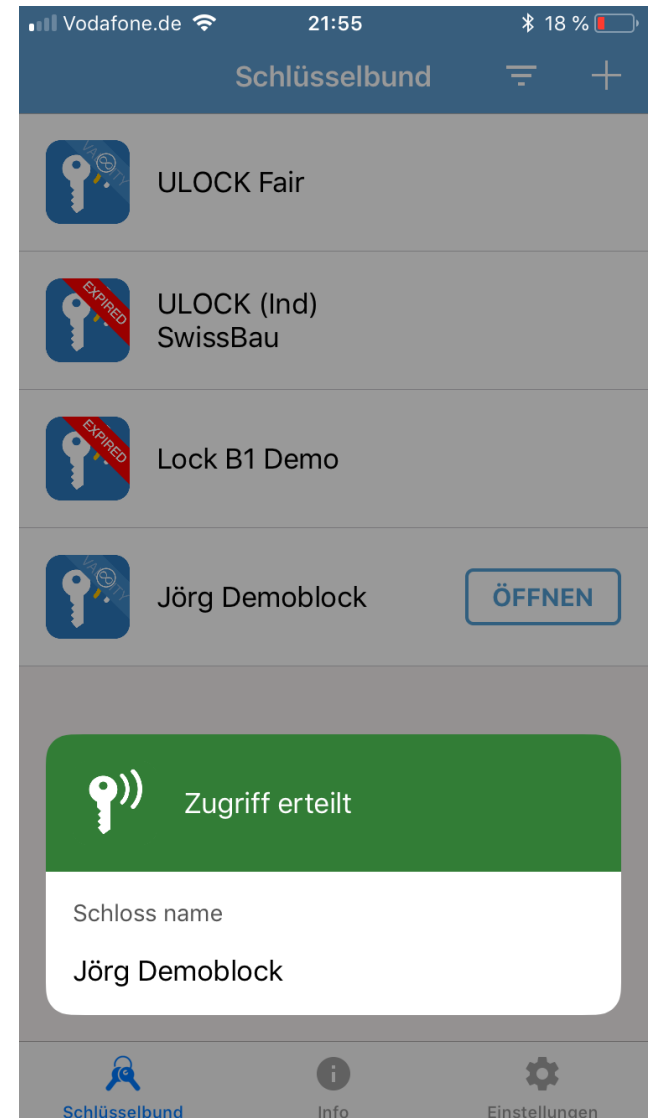

Technické informace

Produktové informace

- Zámek pracuje s technologií BLE (Bluetooth low energy)
- Mechanické části fungují stejně jako u radio. zámků.

Důležité vědět

- BLE Ülock zámky mohou být ovládány pouze pomocí mobilního telefonu a aplikace (Kleverkey App + BLE).
- BLE zámky nejsou kompatibilní s jiným ovládáním zámků Ülock. Nelze je doplnit čtečkou nebo dálkovým ovladačem.

Párování zámku a mobilu

- QR kód naskenujte do aplikace KleverKey v mobilu. Mobil, který naskenoval kód je "Master" uživatel a může přidělovat oprávnění přístupu ostatním.

Klíče a přístupy

- Jednoduchá správa klíčů v mobilním telefonu
- Dveře mohou být konfigurovány pro krátkodobé i dlouhodobé otevření

Zámek - možnosti

- Název zámku
- Monitoring baterie
- Uživatelská správa
- Umístění zámku

Schválení uživatele

Uživatel musí do svého mobilního telefonu nainstalovat aplikaci KleverKey a potvrdit svůj uživatelský účet v aplikaci.

Schválení uživatele

- V případě, že je vybráno „Trvalé“, je možné online nebo offline offline režim
„Režim offline“ nabízí přímou aktivaci přes BLE / bez připojení ke cloudu

Flexibilní časové zóny

Vodafone.de 21:08 33%