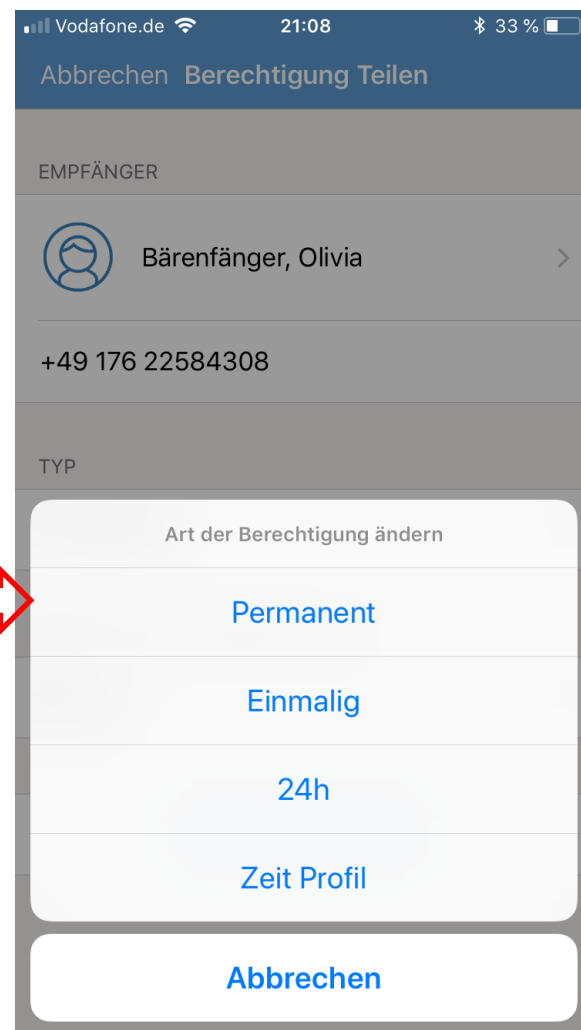

Párování zámku a mobilu

- QR kód naskenujte do aplikace KleverKey v mobilu. Mobil, který naskenoval kód je "Master" uživatel a může přidělovat oprávnění přístupu ostatním.

Klíče a přístupy

- Jednoduchá správa klíčů v mobilním telefonu
- Dveře mohou být konfigurovány pro krátkodobé i dlouhodobé otevření

Zámek - možnosti

- Název zámku
- Monitoring baterie
- Uživatelská správa
- Umístění zámku

Schválení uživatele

Uživatel musí do svého mobilního telefonu nainstalovat aplikaci KleverKey a potvrdit svůj uživatelský účet v aplikaci.

Schválení uživatele

- V případě, že je vybráno „Trvalé“, je možné online nebo offline offline režim
„Režim offline“ nabízí přímou aktivaci přes BLE / bez připojení ke cloudu

Flexibilní časové zóny

Vodafone.de 21:08 33%