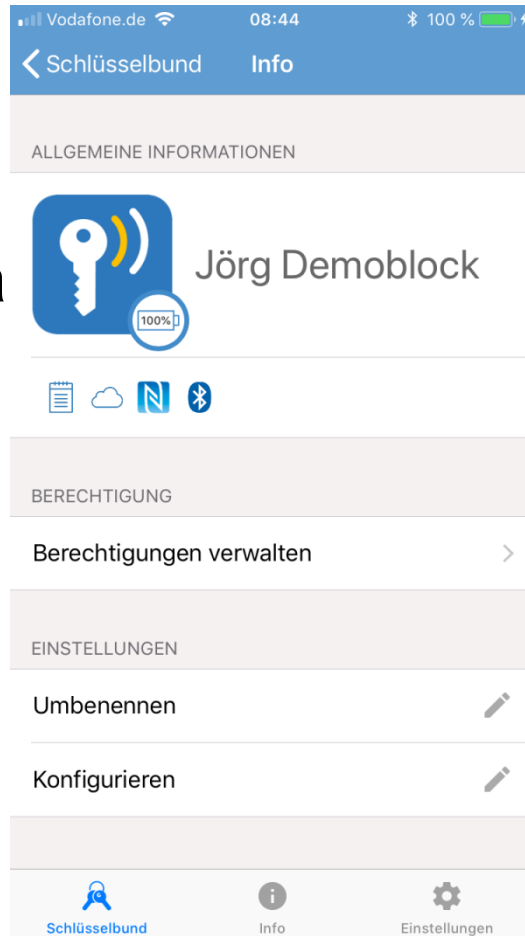

Párování zámku a mobilu

- QR kód naskenujte do aplikace KleverKey v mobilu. Mobil, který naskenoval kód je "Master" uživatel a může přidělovat oprávnění přístupu ostatním.

Klíče a přístupy

- Jednoduchá správa klíčů v mobilním telefonu
- Dveře mohou být konfigurovány pro krátkodobé i dlouhodobé otevření

Zámek - možnosti

- Název zámku
- Monitoring baterie
- Uživatelská správa
- Umístění zámku

Schválení uživatele

Uživatel musí do svého mobilního telefonu nainstalovat aplikaci KleverKey a potvrdit svůj uživatelský účet v aplikaci.