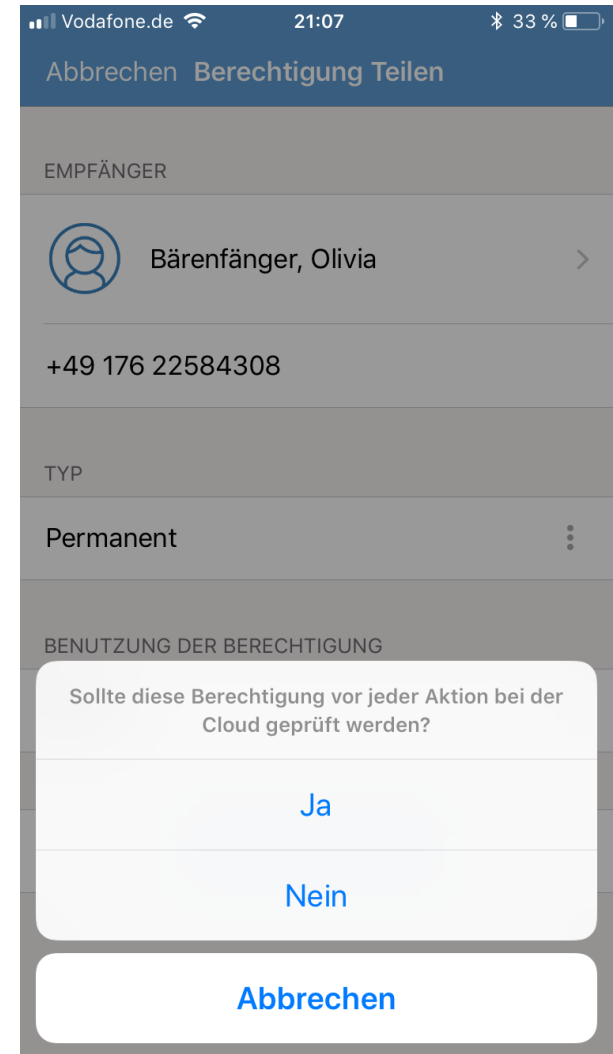

Párování zámku a mobilu

- QR kód naskenujte do aplikace KleverKey v mobilu. Mobil, který naskenoval kód je "Master" uživatel a může přidělovat oprávnění přístupu ostatním.

Klíče a přístupy

- Jednoduchá správa klíčů v mobilním telefonu
- Dveře mohou být konfigurovány pro krátkodobé i dlouhodobé otevření

Zámek - možnosti

- Název zámku
- Monitoring baterie
- Uživatelská správa
- Umístění zámku

Schválení uživatele

Uživatel musí do svého mobilního telefonu nainstalovat aplikaci KleverKey a potvrdit svůj uživatelský účet v aplikaci.

Schválení uživatele

- V případě, že je vybráno „Trvalé“, je možné online nebo offline offline režim
„Režim offline“ nabízí přímou aktivaci přes BLE / bez připojení ke cloudu

Flexibilní časové zóny

Vodafone.de 21:08 33%