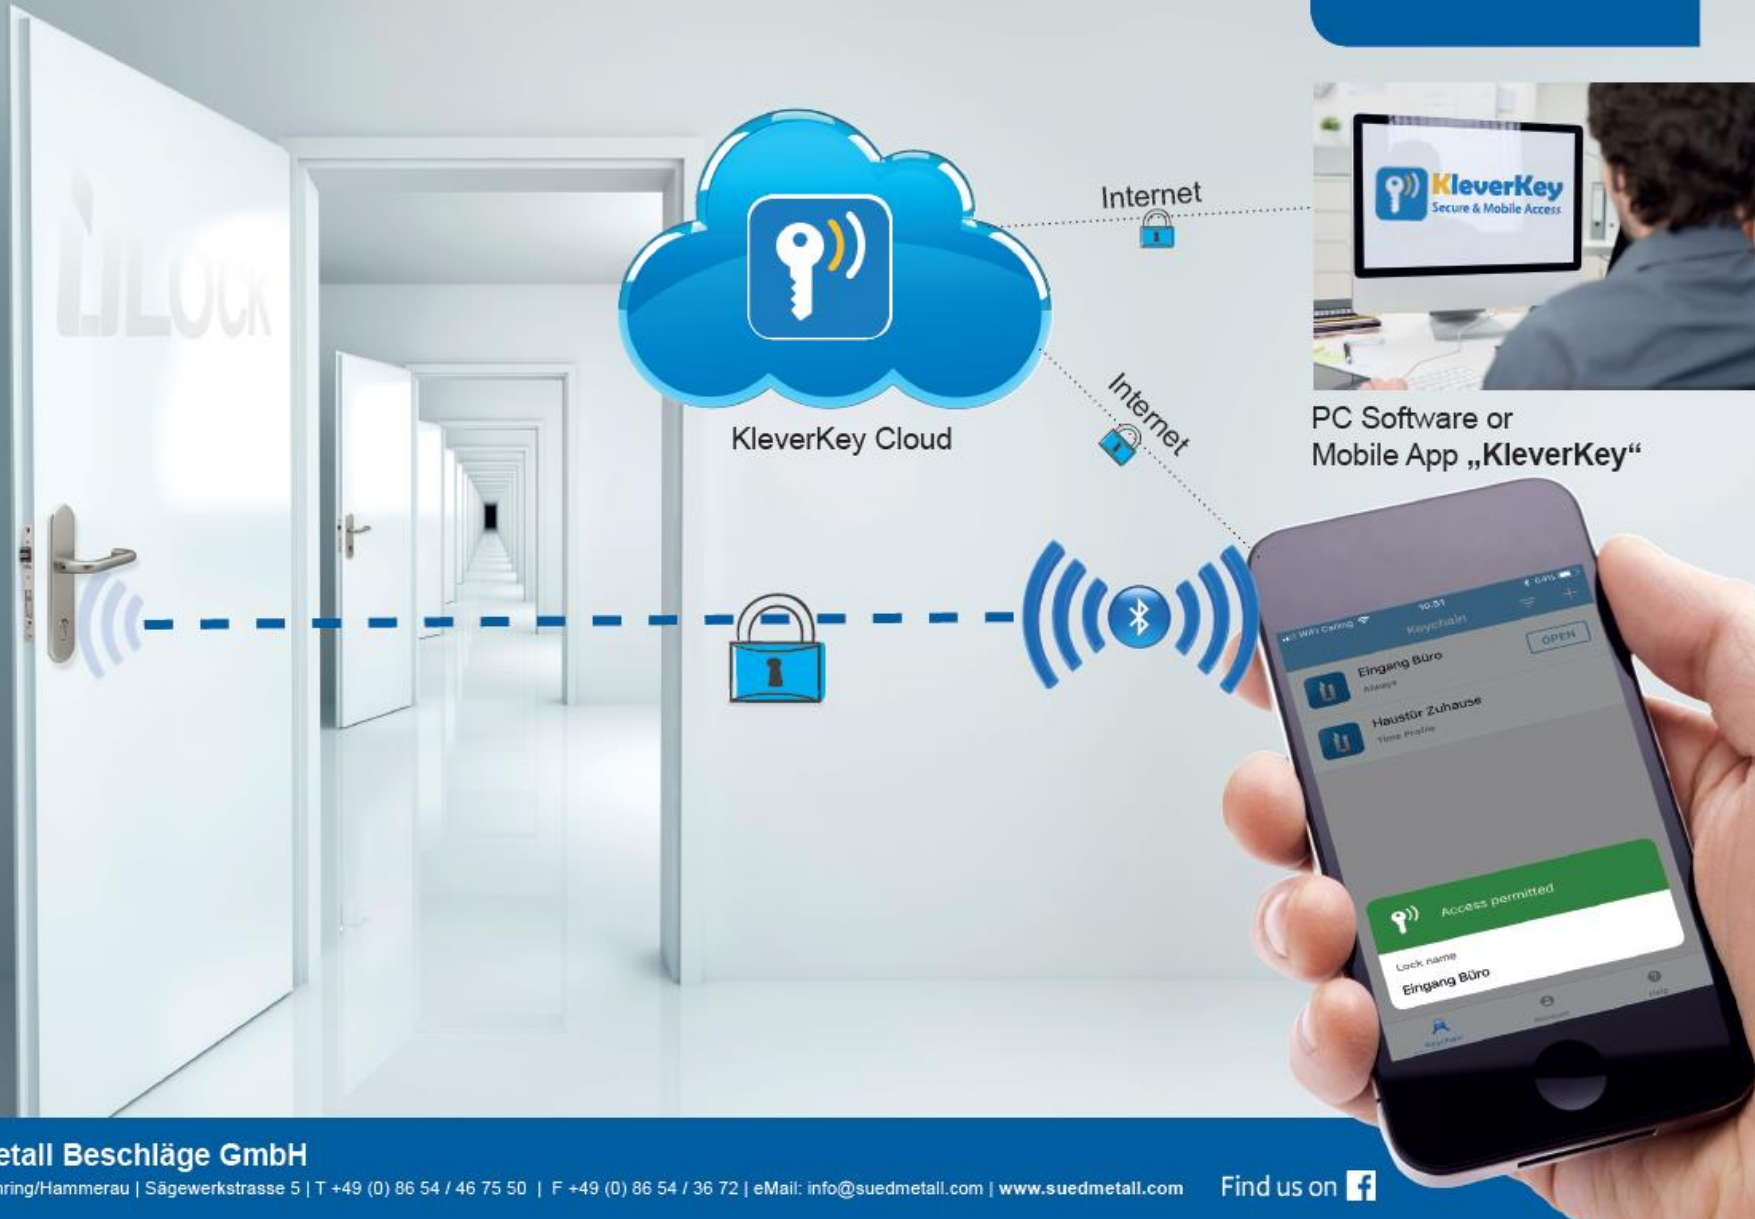

ÜLOCK BLE - HOW IT WORKS

Südmetail

Süd-Metall Beschläge GmbH

D-83404 Ainring/Hammerau | Sägewerkstrasse 5 | T +49 (0) 86 54 / 46 75 50 | F +49 (0) 86 54 / 36 72 | eMail: info@suedmetall.com | www.suedmetall.com

Find us on