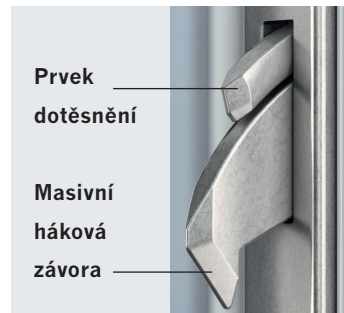

**Těsnost:** Díky prvku dotěsnění, který je novou součástí masivní hákové závory, je zaručena vysoká těsnost dveří.

Winkhaus autoLock AV3 je navíc vybaven magnetickým spínačem, který zajišťuje, aby při zavírání dveří došlo k vysunutí masivních hákových závor i prvků dotěsnění teprve ve chvíli, kdy je dveřní křídlo téměř dovřeno a zabraňuje tím poškození dveřního rámu.

### Centrální magnetický spínač

Jedním z velmi praktických standardních prvků, které na produktu autoLock AV3 najdete, je magnetický spínač. Tento prvek, který najdeme na středovém protiplechu, zajišťuje, aby nedošlo k předčasnému vysunutí masivních hákových závor nebo prvků dotěsnění a tím také k poškození dveřního rámu.

### Komfortní dveřní hlídač

Možná si říkáte: kde je přídatný zámek, kterým při příchodu domů odemykáme zvenku dveřní hlídač? Hledali byste ho marně, dveřní hlídač se zvenku odemyká/odjišťuje pouhým otočením klíče v cylindrické vložce.

### Zdvojená masivní háková závora

Nově jsou masivní hákové závory vybaveny prvkem dotěsnění, který je zárukou vysokého přitlaku křídla k rámu. Tzv. dynamický přitlak zajišťuje vysokou těsnost dveří a zároveň snižuje energetickou náročnost při použití systému autoLock AV3.