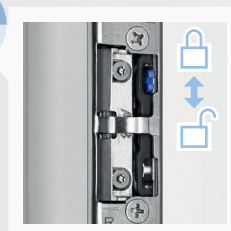

**Masivní háková závora s prvkem dotěsnění (standardně)**

**Dveřní hlídač (volitelně)**

**Denní režim (volitelně)**

**Holiday Lockout (standardně)**

pro dveře

**Těsnost:** Díky prvku dotěsnění, který je novou součástí masivní hákové závory, je zaručena vysoká těsnost dveří.

Winkhaus autoLock AV3 je navíc vybaven magnetickým spínačem, který zajišťuje, aby při zavírání dveří došlo k vysunutí masivních hákových závor i prvků dotěsnění teprve ve chvíli, kdy je dveřní křídlo téměř dovřeno a zabraňuje tím poškození dveřního rámu.

### Zdvojená masivní háková závora

Nově jsou masivní hákové závory vybaveny prvkem dotěsnění, který je zárukou vysokého přitlaku křídla k rámu. Tzv. dynamický přitlak zajišťuje vysokou těsnost dveří a zároveň snižuje energetickou náročnost při použití systému autoLock AV3.