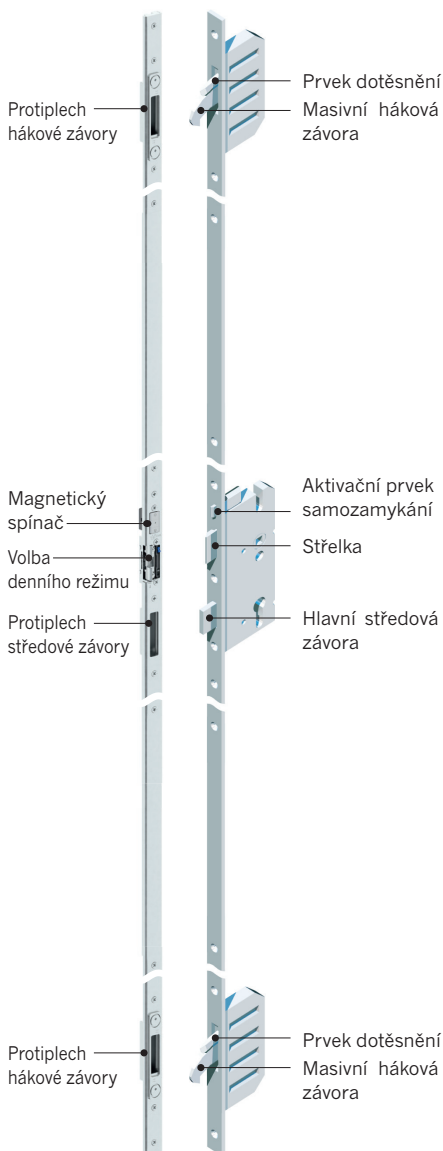

autoLock AV3

Nový standard ve dveřní technice

Vícebodový, mechanicky samozamykací zámek autoLock AV3 nabízí odpověď i na ty nejnáročnější otázky. Nebo snad i něco více? Posuďte sami.

Volba denního režimu

Inovativní „denní režim“ umožňuje během dne vstup i opuštění budovy bez klíče. Funkce oneTouch navíc umožňuje aktivaci/deaktivaci denního režimu pouhým sepnutím modrého spínače (viz obrázek).

Centrální magnetický spínač

Jedním z velmi praktických standardních prvků, které na produktu autoLock AV3 najdete, je magnetický spínač. Tento prvek, který najdeme na středovém protiplechu, zajišťuje, aby nedošlo k předčasnému vysunutí masivních hákových závor nebo prvků dotěsnění a tím také k poškození dveřního rámu.

Komfortní dveřní hlídač

Možná si říkáte: kde je přídatný zámek, kterým při příchodu domů odemykáme zvenku dveřní hlídač? Hledali byste ho marně, dveřní hlídač se zvenku odemyká/odjišťuje pouhým otočením klíče v cylindrické vložce.