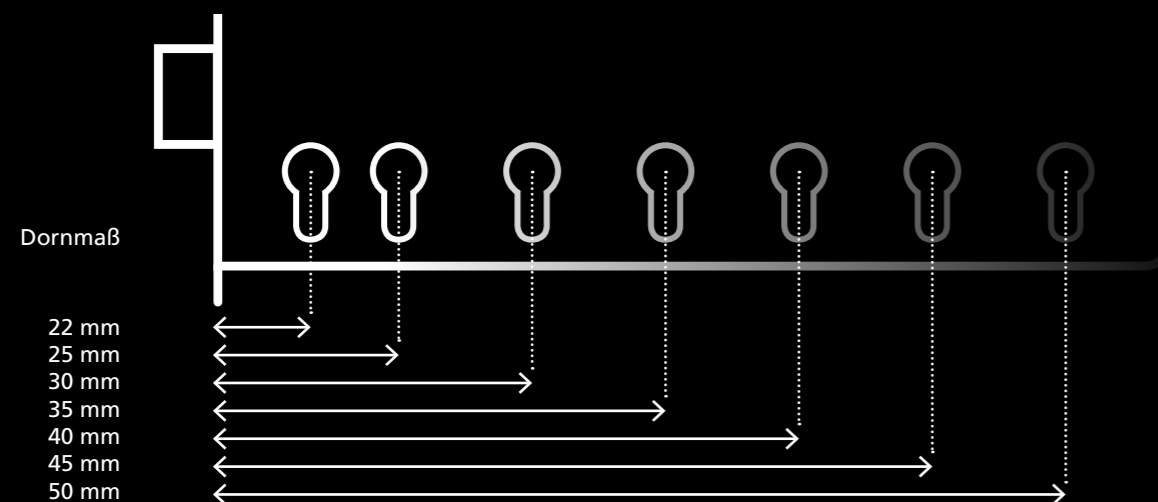

Široká variabilita rámových zámků SSF

POZORUHODNÁ ROZMANITOST

Naše rozsáhlé portfolio úzkých zadlabacích zámků pro rámové dveře nabízíme neobvykle rozmanitou škálu dornmassů.

Na výběr jsou varianty od 22-50 mm.

To platí pro všechny standardní zámky se střelkou a závorou i pro naše zámky, které mají pouze závoru.

Nesmíme zapomenout na náš magnetický zámeček s magnetickou střelkou řady MG01, kde jsou tyto rozměry dostupné také.

Náš široký sortiment vám nabízí také různé varianty šířky čela zámku (18 mm, 20 mm a 24 mm, kulaté/hranaté).

Samozřejmě také v černém provedení.