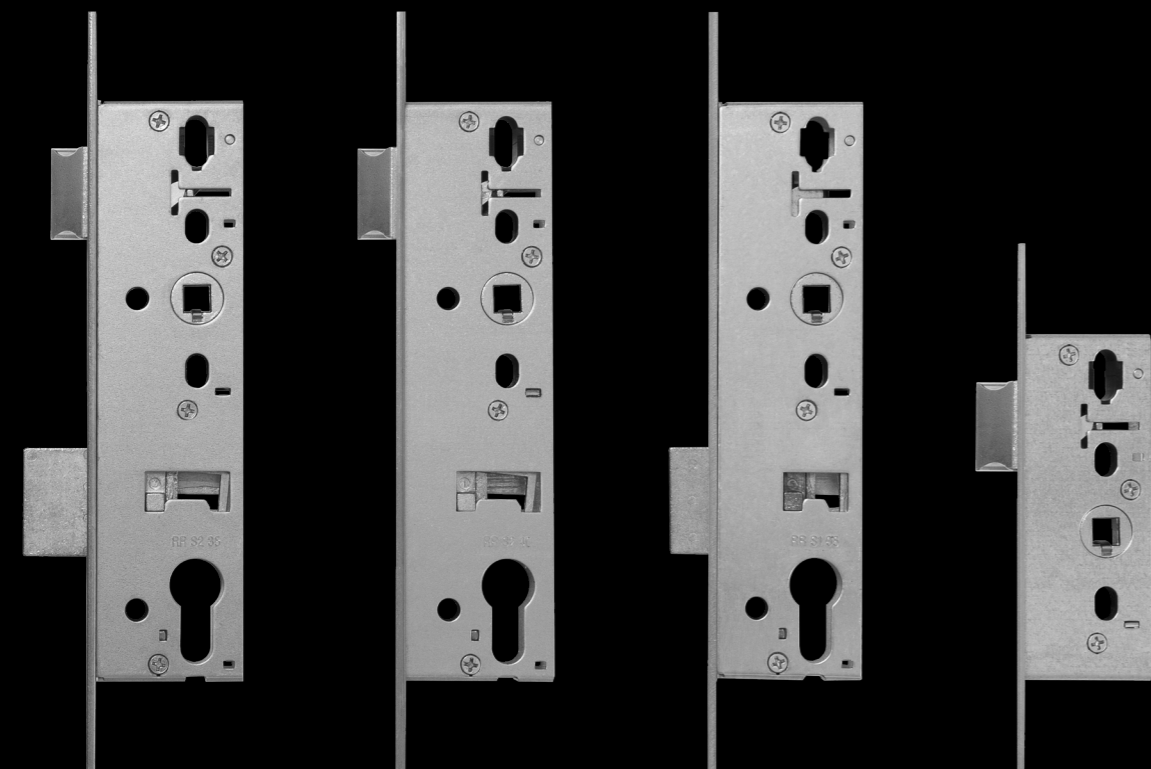

Široká variabilita rámových zámků SSF

POZORUHODNÁ ROZMANITOST

Naše rozsáhlé portfolio úzkých zadlabacích zámků pro rámové dveře nabízíme neobvykle rozmanitou škálu dornmassů.

Na výběr jsou varianty od 22-50 mm.

To platí pro všechny standardní zámky se střelkou a závorou i pro naše zámky, které mají pouze závoru.

Nesmíme zapomenout na náš magnetický zámeček s magnetickou střelkou řady MG01, kde jsou tyto rozměry dostupné také.

Náš široký sortiment vám nabízí také různé varianty šířky čela zámku (18 mm, 20 mm a 24 mm, kulaté/hranaté).

Samozřejmě také v černém provedení.