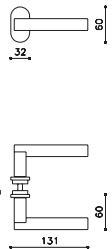

# Euclide

Nicola Novelletto 2012

M229B

rosetta bassa/low rosette

C229

K229B

ottone/brass

CR cromato/chrome

US superantracite sat./superanthracite satin

CO cromato opaco/mat chrome

M229RSB8B

M229RB8B  
M229RY8B

M229VSB8B

M229VB8B  
M229VY8B

C229

K229B