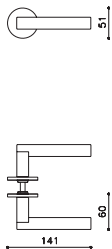

Euclide

Nicola Novelletto 2012

M229B

rosetta bassa/low rosette

C229

K229B

ottone/brass

CR cromato/chrome

US superantracite sat./superanthracite satin

CO cromato opaco/mat chrome

M229RSB8B

M229RB8B
M229RY8B

M229VSB8B

M229VB8B
M229VY8B

C229

K229B

K229P