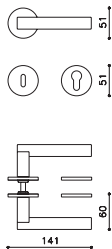

M229RB8B
M229RY8B