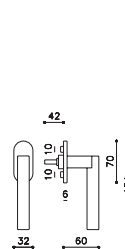

# Euclide

Nicola Novelletto 2012

M229B

rosetta bassa/low rosette

C229

K229B

ottone/brass

CR cromato/chrome

US superantracite sat./superanthracite satin

CO cromato opaco/mat chrome

M229RSB8B

M229RB8B  
M229RY8B

M229VSB8B

M229VB8B  
M229VY8B

C229

K229B