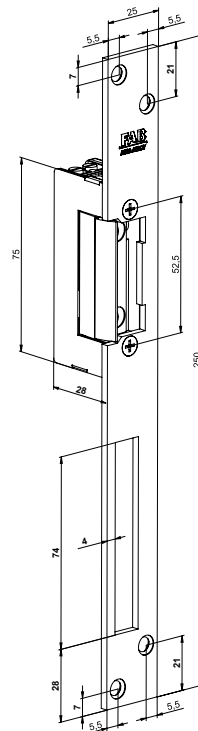

PROFI + signalizace + mechanické odblokování

Umožňuje mechanické nastavení páčky do polohy ODBLOKOVÁNO nebo ZABLOKOVÁNO. V poloze ODBLOKOVÁNO je vhodný pro stálý průchod na neomezeně dlouhou dobu bez použití el. impulsu. Přepnutím páčky do polohy ZABLOKOVÁNO pracuje stejně jako standardní modely el. otvíračů FAB PROFÍ.

Technické údaje

Odolnost proti vylomení	350 kg
Rozsah stavitelné západky	4 mm
Odběr cívek	E41 - 12V 100%ED 12V DC = 270 mA F11 - 24V AC/DC 24V DC = 550mA R11 - 8-16 V AC/DC 12V DC = 550mA
Maximální doba držení cívek pod napětím	E41 - 12V 100%ED bez omezení
Rozsah pracovních teplot	-15°C až +50°C
Obsah balení	el. otvírač, lišta 250mm