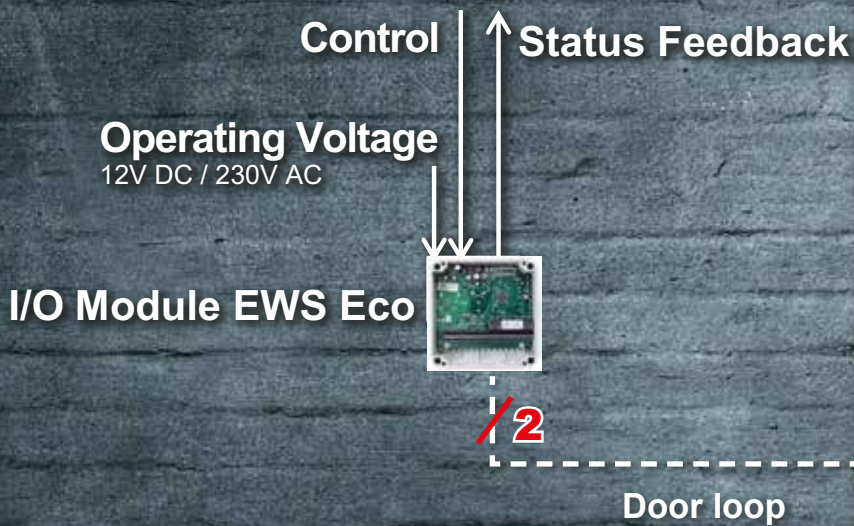

ÜLOCK-B CABLE