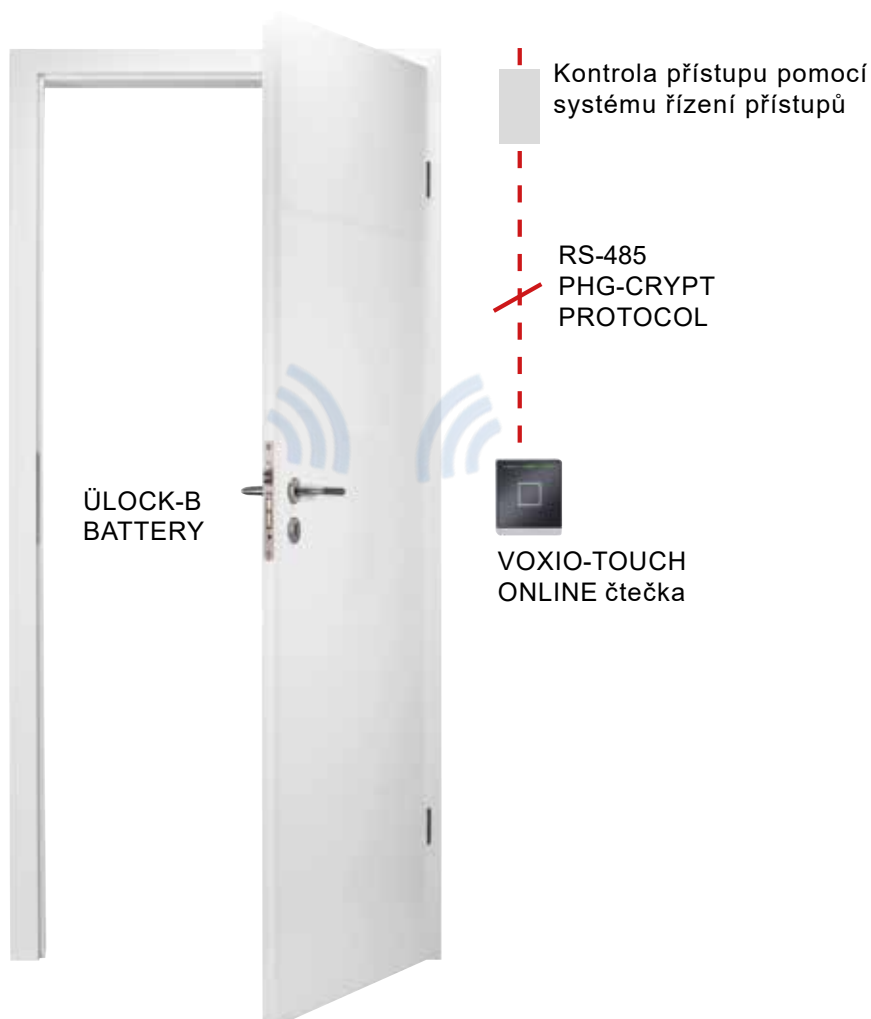

STAND ALONE provoz

S "Master" kartou

Charakteristika:

- › Není potřeba software
- › Skupiny Master karet
- › Jednoduchá administrace pomocí uživatelských a master karet
- › Skupiny uživatelů mohou být nastaveny samostatně ve čtečkách
- › Vhodné pro malé objekty

VOXIO TOUCH ONLINE

ÜLOCK + VOXIO čtečky perfektní symbióza pro správce objektů

- › ÜLock bezdrátový zámek může být administrován přímo pomocí Voxio Touch čtečky
- › Jednoduchý přístup k informacím o statusu
- › ÜLock-B Battery zámek je v provozu na baterii - není třeba kabeláž ve dveřích
- › Vhodné pro rekonstrukce dveří - starý zámek je okamžitě nahrazen bezdrátovým bez úpravy dveří
- › Paniková funkce a požární odolnost