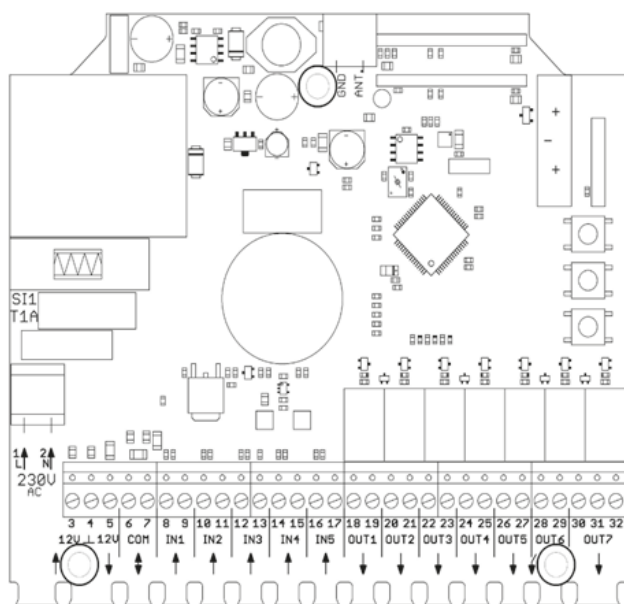

Operační napětí závislé na modelu 230V AC or 12V DC

3	+12V DC
4	GND
5	12V DC (max. 200mA)
6/7	Připojení do ÜLock-B Cable
IN 1	Krátkodobé odemčení
IN 2	Trvalé odemčení
IN 3	Uzamčení
IN 4	Přepínač
IN 5	Bez funkce
Out 1	Venkovní klika aktivována (NO)
Out 2	cyklindrická vložka aktivována (NO)
Out 3	Venkovní klika stisknutá dolů (NO)
Out 4	Vnitřní klika stisknutá dolů (NO)
Out 5	Dveře uzavřené(NO)
Out 6	Bez funkce
Out 7	Zamčeno (NO) odemčeno (NO)