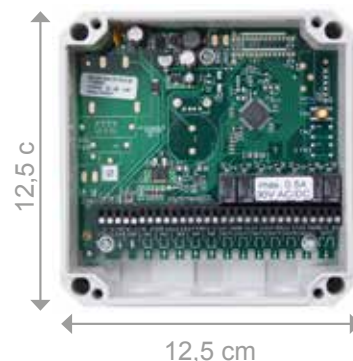

ÜLOCK-B CABLE

Praktický 2 žilový kabel + ÜLock-B Cable safety zámek + Kompaktní I / O module EWS Eco

Trio pro dosažení maximální bezpečnosti

- › Vysoká kvalita pro vysokou bezpečnost
- › Pracuje spolehlivě i na delší vzdálenost: Vzdálenost mezi řídicí jednotkou a zámkem může být s kabelem ve vzdálenosti až 20 metrů
- › Vaše data jsou neustále chráněna díky dlouhodobému kódování přenosů
- › Jsme všestranní: Všechny relevantní oznámení a stavy jsou dostupné
- › Je pro vás důležitá flexibilita ? Spontálně vybírejte mezi krátkodobým a dlouhodobým zamykáním.
- › Pro permanentní bezpečí: Rozšířená provozní bezpečnost
- › Spolehlivý partner v nouzových stavech: ÜLock-B Cable obsahuje mechanickou panikovou funkci.

- › Rychlé otevření dle příkazu: ÜLock může povolit otevření vnější kliky elektronicky
- › Stále pod napětím: 12V DC nebo 230V AC