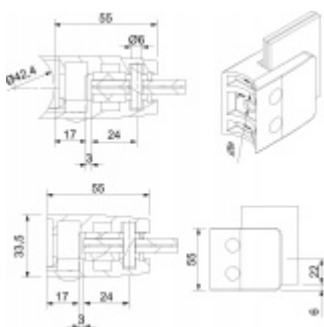

Produktový list

platný k 27. 9. 2024

luxusnikovani.cz
DELIVERED BY EFB

Držák skla AbP typ 9, 55x55 mm, nerez A2, bez vrtání do skla 8,76 mm, Kulatý průměr 42,4 mm

ID produktu: 1001

PLU: 50.13.7840

Úchyt pro sklo na plochý nebo kulatý sloupek

Vhodné pro tloušťku skla 8-12,76 mm

Bez vrtání do skla.

Balení obsahuje držák + těsnění pro sklo .

Součástí balení není spojovací materiál pro sloupek.

Vaše cena bez DPH

15,32 €

Vaše cena s DPH

18,54 €

Zobrazit produkt

PŘÍSLUŠENSTVÍ

Nerezový sloupek 995 mm, rohový s přípravou pro montáž úchytů na sklo 4xM8 závit

Süd-Metall

OD 51,06 €

5 pracovních dní

Nerezový sloupek 995mm, středový s přípravou pro montáž úchytů na sklo 4xM8 závit

Süd-Metall

OD 51,06 €

5 pracovních dní

Nerezový sloupek 995mm, koncový s přípravou pro montáž úchytů na sklo 2xM8 závit

Süd-Metall

OD 51,06 €

5 pracovních dní