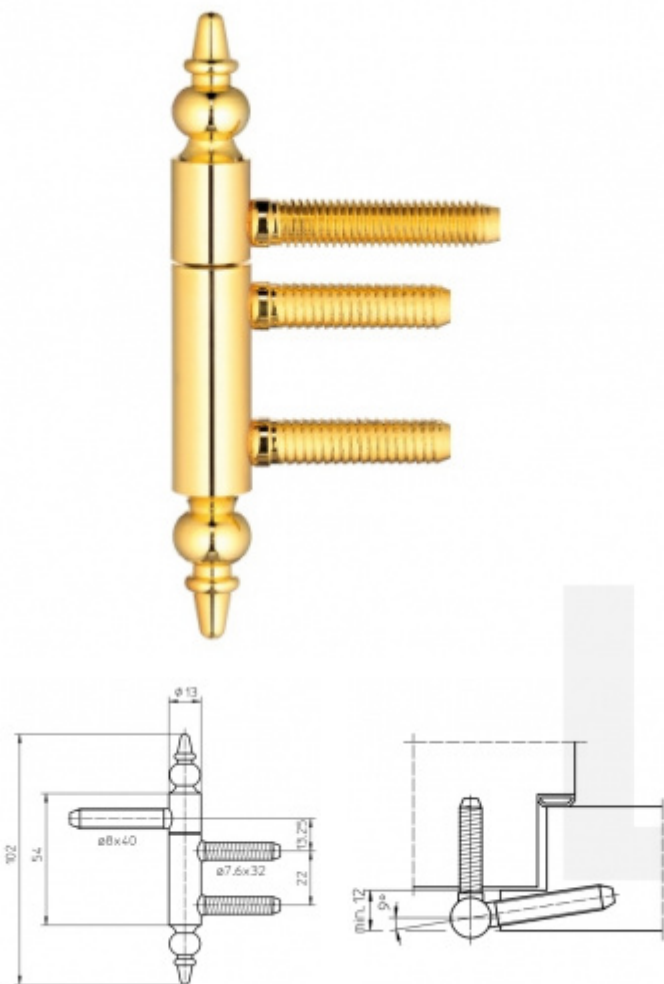

Okenní závěs Simonswerk Baka B 1-13 ZK Pozink ocel

SIMONSWERK

ID produktu: 10023

Závěs pro dřevěná okna

Nosnost páru pantů: 20kg

Baleno po 10ks. Lze objednat i jiný počet, je však potřeba počítat s příplatkem za rozbalení

Uvedená cena je za 1ks

Větší množství poptávejte individuálně

Vaše cena bez DPH

213 Kč

Vaše cena s DPH

257,73 Kč

Zobrazit produkt