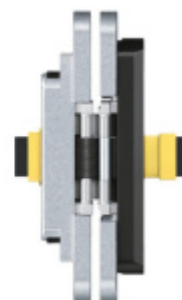

Tectus 240 3D SZ - upevnění do ocelové zárubně

 **SIMONSWERK**

ID produktu: 1016

Navařovací element pro montáž pantu Tectus 240 do ocelových zárubní

Pozink ocel

Vaše cena bez DPH

14,13 €

Vaše cena s DPH

17,09 €

Dostupnost

8 ks

Zobrazit produkt

PŘÍSLUŠENSTVÍ

**Tectus 240 3D N -
skrytý pant, pro
bezfalcové dveře**

SIMONSWERK

OD OD 33,4 €

více jak 10 ks

**Dveřní těsnění
Deventer pro
bezfalcové dveře**

OD 10,38 €

více jak 10 ks

**Tectus 240 3D F1 N
Energy s průchodkou,
pro bezfalcové dveře**

SIMONSWERK

OD OD 101,02 €

**Termín bude prověřen u
dodavatele**