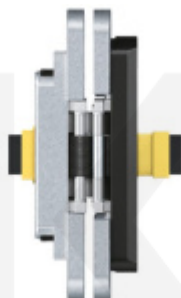

Tectus 240 3D FZ - upevňovací deska pro obložkovou zárubeň

SIMONSWERK

ID produktu: 1017

Upevňovací deska pro instalaci pantů Tectus 240 do obložkových zárubní

Pozink ocel

Součástí dodávky jsou podkladové destičky

SIMONSWERK

OD 44,47 €

více jak 10 ks

**Tectus 240 3D černá -
skrytý pant, pro
bezfalcové dveře**

SIMONSWERK

OD 44,47 €

více jak 10 ks

**Tectus 240 3D F1 N
Energy s průchodkou,
pro bezfalcové dveře**