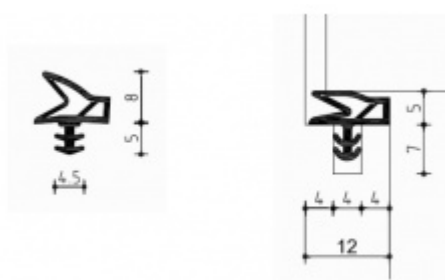

PŘÍSLUŠENSTVÍ

**Tectus 240 3D N -
skrytý pant, pro
bezfalcové dveře**

SIMONSWERK

OD OD 33,4 €

více jak 10 ks

**Dveřní těsnění
Deventer pro
bezfalcové dveře**

OD 10,6 €

více jak 10 ks

**Tectus 240 3D N černá
barva - skrytý pant, pro
bezfalcové dveře**

SIMONSWERK

OD 44,47 €

více jak 10 ks

**Tectus 240 3D černá -
skrytý pant, pro
bezfalcové dveře**

SIMONSWERK

OD 44,47 €

více jak 10 ks