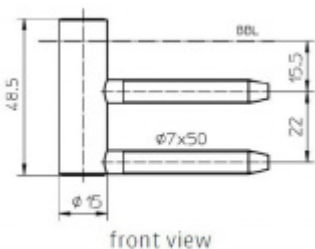

Vaše cena bez DPH

110 Kč

Vaše cena s DPH

133,1 Kč

Zobrazit produkt