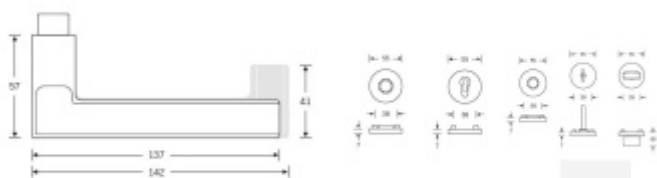

Kování FSB 12 1035 ASL, round

FSB

Na podzim roku 1996 poptal düsseldorfský architekt Heike Falkenberg u FSB speciální kliky pro svůj projekt. Na základě návrhu tohoto architekta vytvořil tým FSB nový model kliky FSB 1035. Vypadal dobře a tak zůstal model v sortimentu nastálo.