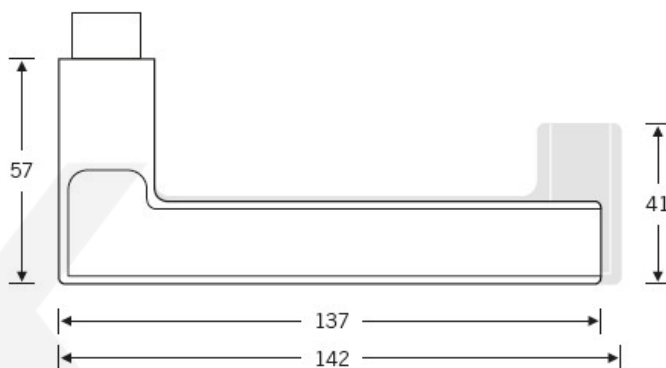

Objektová třída 4. dle EN 1906

Kování je univerzální pravolevé včetně vratné pružiny, systém FSB ASL

Uvedená cena je za kompletní sadu kování na dveře - kliky + rozety + spojovací materiál

Eloxovaný hliník

Kování FSB 12 1035 ASL, round
Eloxovaný hliník, klika / klika,
Cylindrická vložka

DETAIL

Termín bude prověřen u
dodavatele

2 050 Kč bez DPH
2 480,5 Kč s DPH

Kování FSB 12 1035 ASL, round
Eloxovaný hliník, Obyčejný klíč, klika /
klika

DETAIL

Termín bude prověřen u
dodavatele

2 050 Kč bez DPH
2 480,5 Kč s DPH