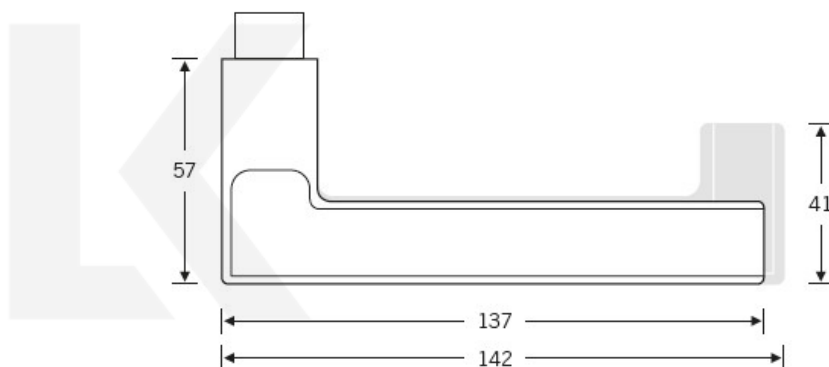

Produktový list

platný k 29. 6. 2024

luxusnikovani.cz
DELIVERED BY EFB

Kování FSB 12 1035 ASL, round Eloxovaný hliník, klika / klika, Cylindrická vložka

FSB

ID produktu: 10436

Na podzim roku 1996 poptal düsseldorfský architekt Heike Falkenberg u FSB speciální kliky pro svůj projekt. Na základě návrhu tohoto architekta vytvořil tým FSB nový model kličky FSB 1035. Vypadal dobře a tak zůstal model v sortimentu nastálo.