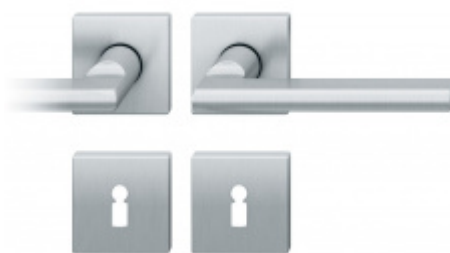

**Kování FSB 72 1035
objektové**

FSB

OD OD 2 892 Kč

cca 10 pracovních dní

**FSB 15 1035 Plug-in,
černá**

FSB

OD OD 1 969 Kč

Termín bude prověřen u
dodavatele