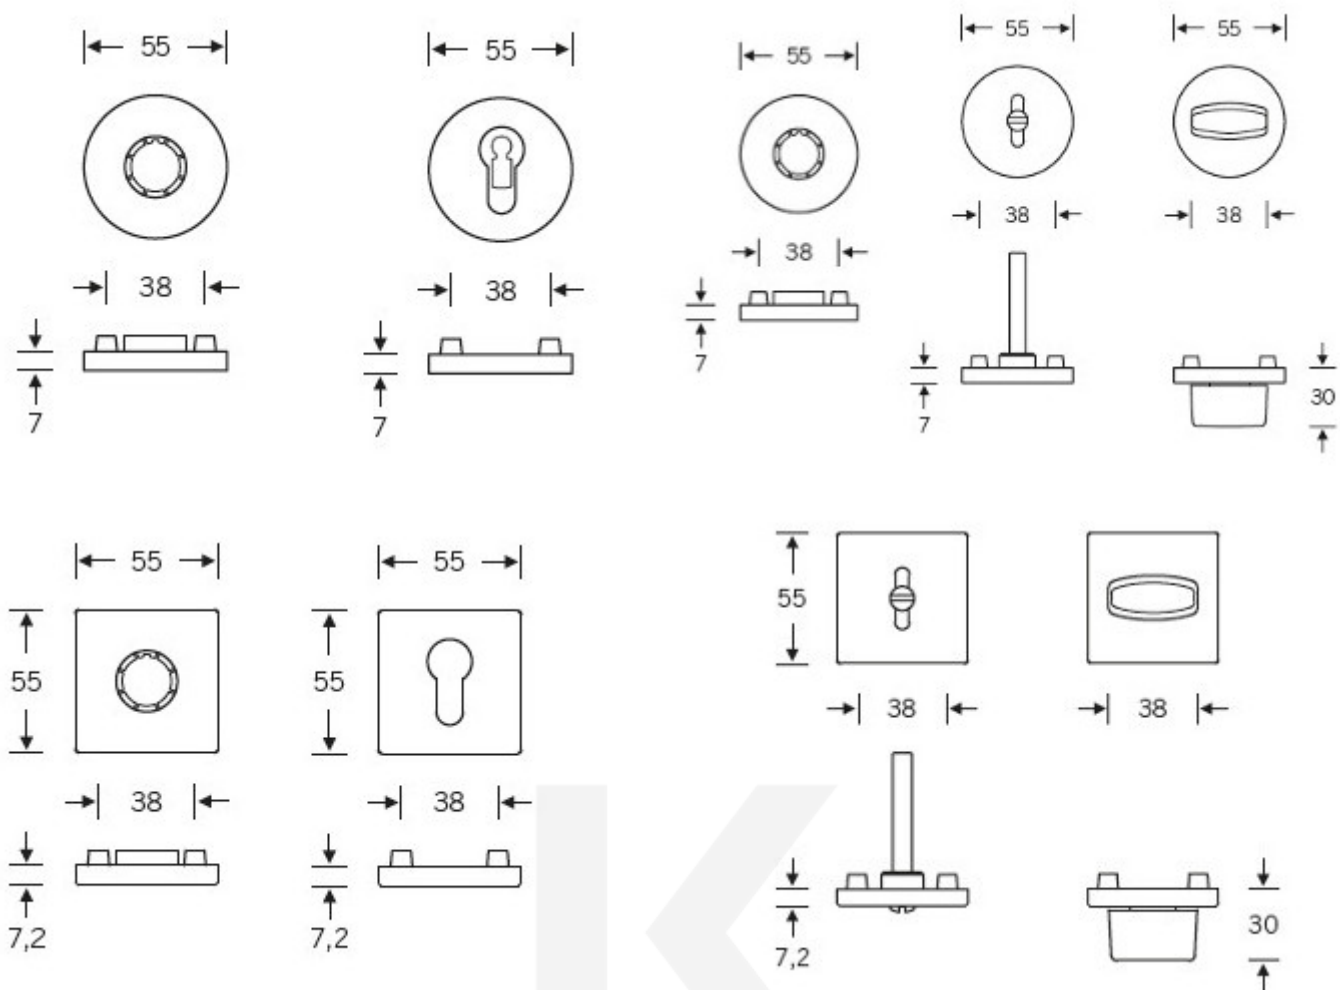

2 050 Kč

Vaše cena s DPH

2 480,5 Kč

Zobrazit produkt

TECHNICKÉ DETAILY

Kompletní sada kování pro dveře včetně čtyřhranu a spojovacího materiálu.

PODOBNÉ PRODUKTY

**Kování FSB 76 1035
požární**