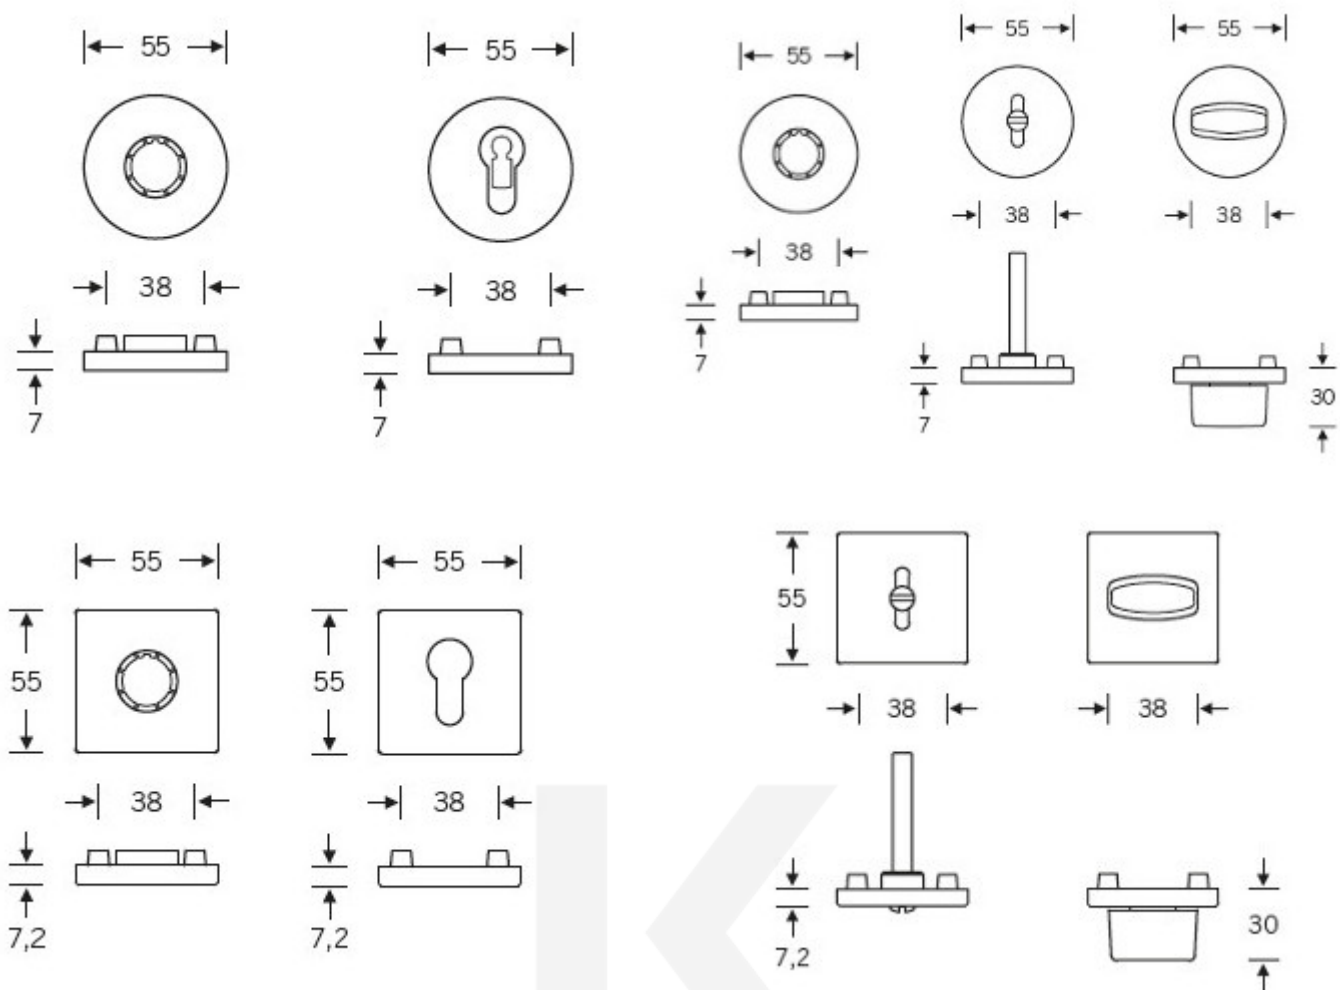

160,13 €

Vaše cena s DPH

193,75 €

Zobrazit produkt

TECHNICKÉ DETAILY

Kompletní sada kování pro dveře včetně čtyřhranu a spojovacího materiálu.

PODOBNÉ PRODUKTY

**Kování FSB 12 1035
ASL**