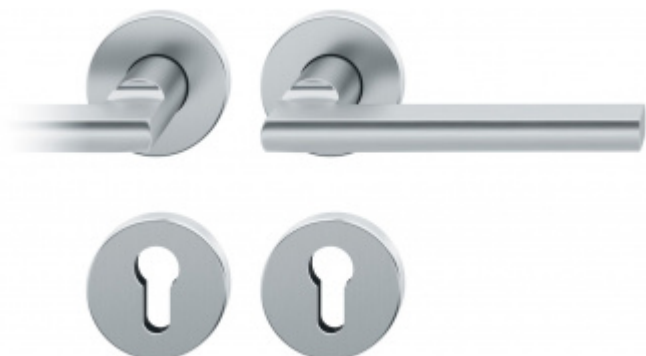

Produktový list

platný k 29. 6. 2024

luxusnikovani.cz
DELIVERED BY EFB

Kování FSB 12 1035 ASL, round Nerez kartáčovaná, klika / klika, Cylindrická vložka

FSB

ID produktu: 10437

Na podzim roku 1996 poptal düsseldorfský architekt Heike Falkenberg u FSB speciální kliky pro svůj projekt. Na základě návrhu tohoto architekta vytvořil tým FSB nový model kličky FSB 1035. Vypadal dobře a tak zůstal model v sortimentu nastálo.