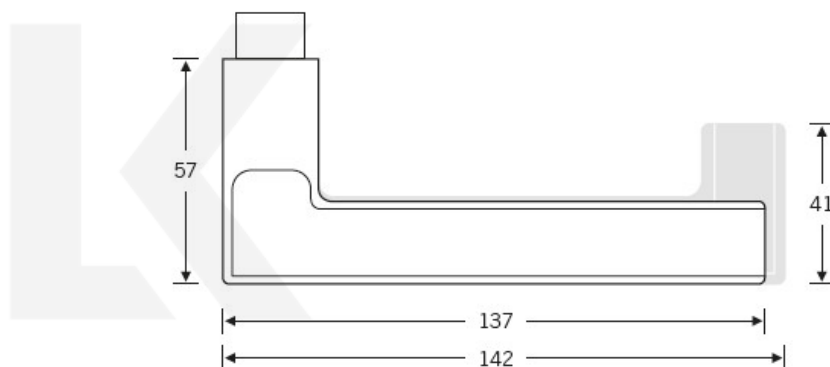

Produktový list

platný k 29. 6. 2024

luxusnikovani.cz
DELIVERED BY EFB

Kování FSB 12 1035 ASL, round Nerez kartáčovaná, klika / klika, Cylindrická vložka

FSB

ID produktu: 10437

Na podzim roku 1996 poptal düsseldorfský architekt Heike Falkenberg u FSB speciální kliky pro svůj projekt. Na základě návrhu tohoto architekta vytvořil tým FSB nový model kličky FSB 1035. Vypadal dobře a tak zůstal model v sortimentu nastálo.