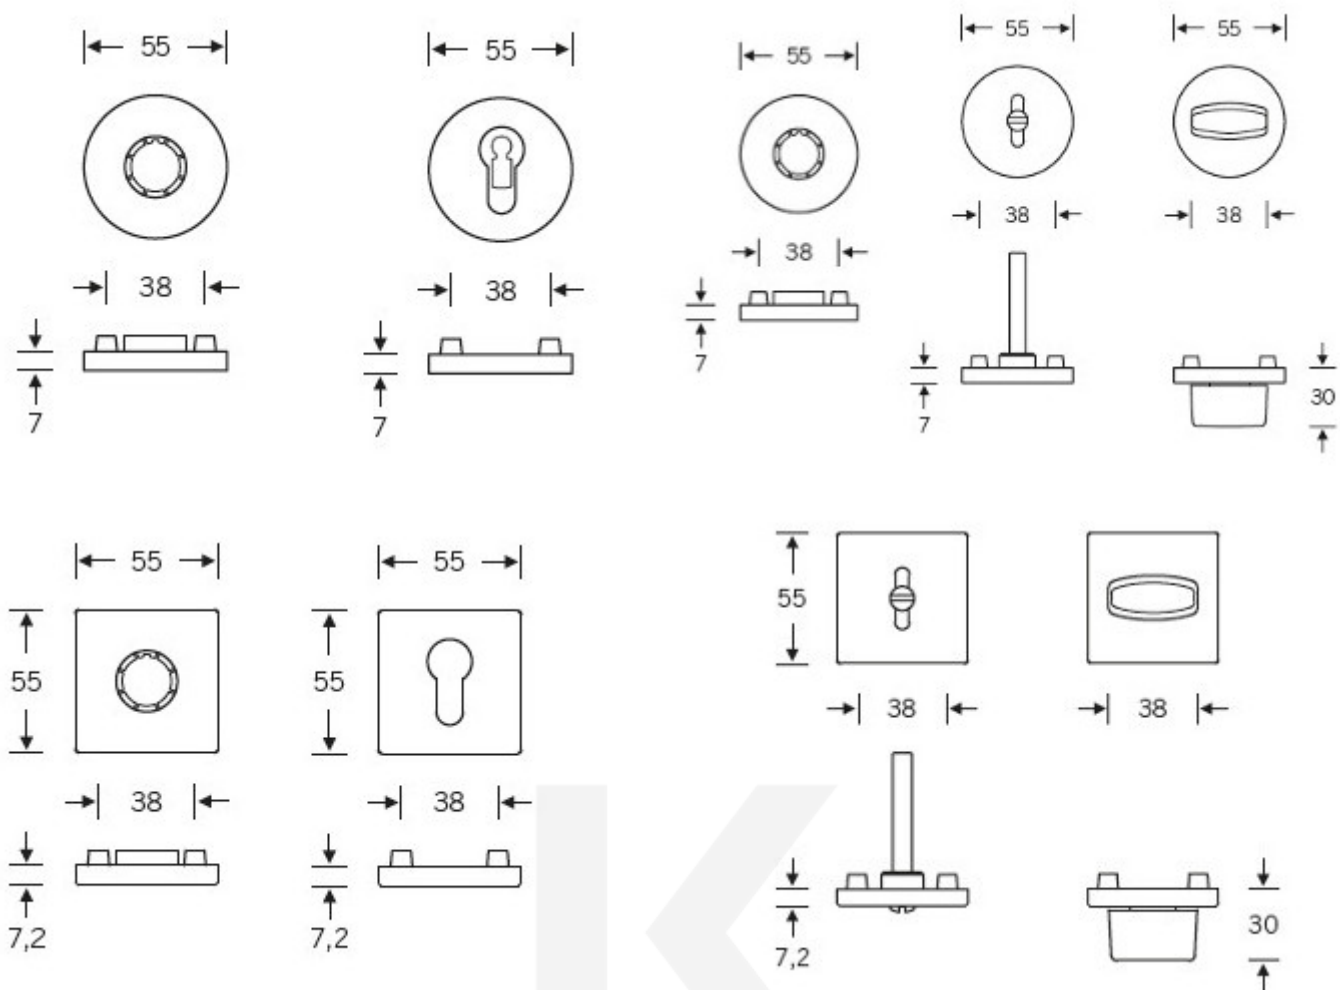

172,17 €

Vaše cena s DPH

208,33 €

Zobrazit produkt

TECHNICKÉ DETAILY

Kompletní sada kování pro dveře včetně čtyřhranu a spojovacího materiálu.

PODOBNÉ PRODUKTY

**Kování FSB 76 1035
požární**