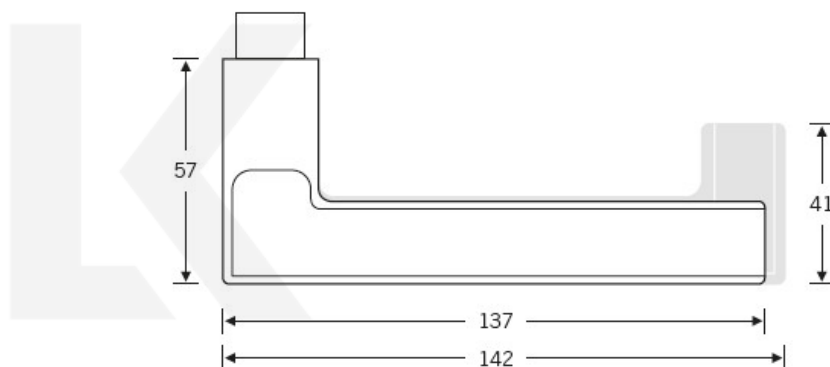

Produktový list

platný k 29. 6. 2024

luxusnikovani.cz
DELIVERED BY EFB

Kování FSB 12 1035 ASL, round Nerez kartáčovaná, klika / koule, Cylindrická vložka

FSB

ID produktu: 10439

Na podzim roku 1996 popsal düsseldorfský architekt Heike Falkenberg u FSB speciální kliky pro svůj projekt. Na základě návrhu tohoto architekta vytvořil tým FSB nový model kliky FSB 1035. Vypadal dobře a tak zůstal model v sortimentu nastálo.