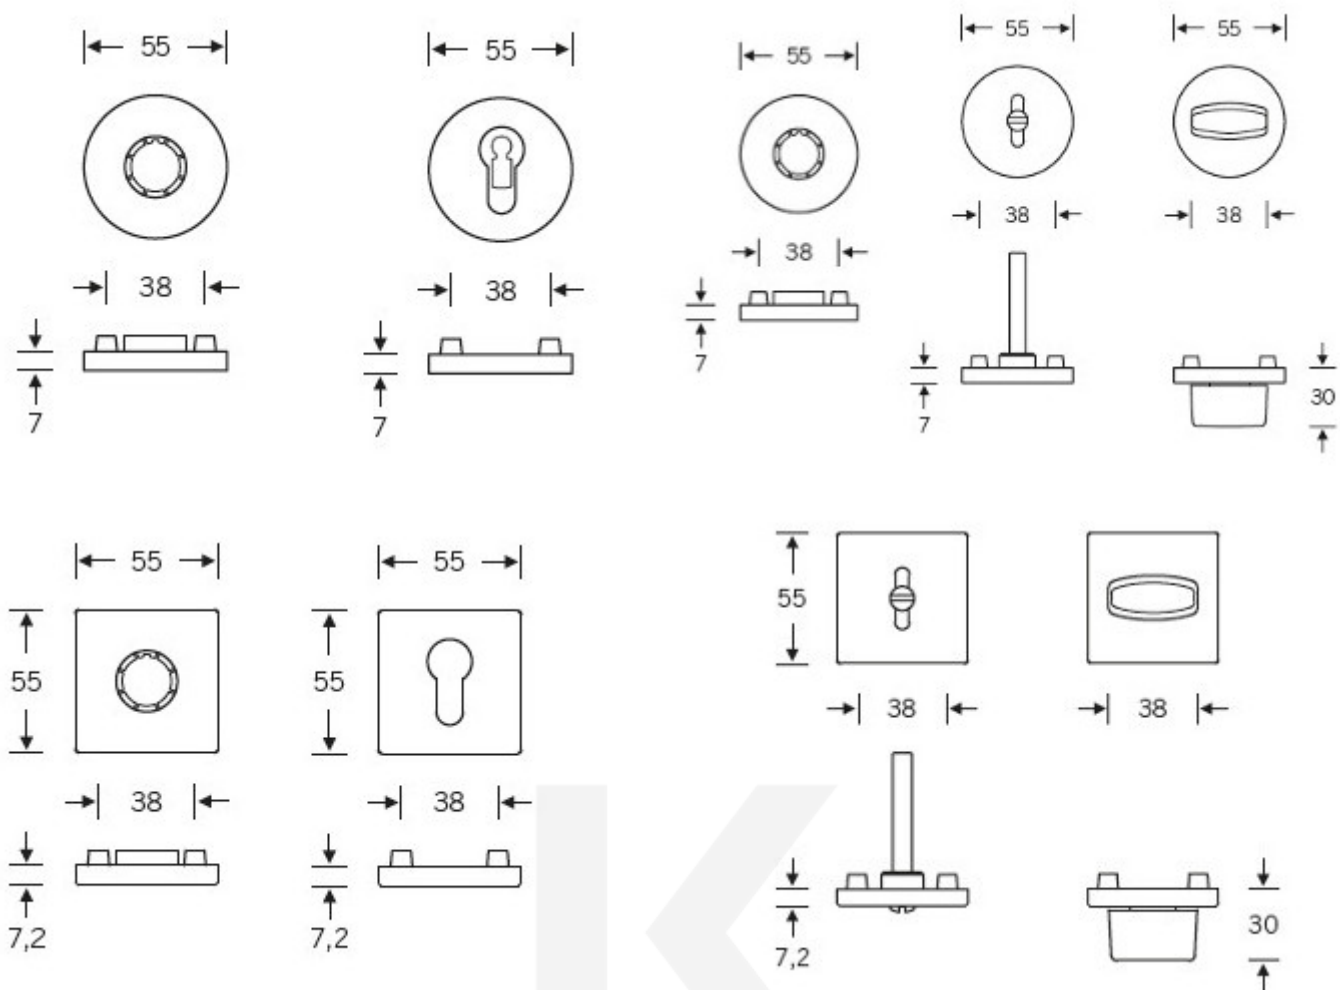

204,04 €

Vaše cena s DPH

246,89 €

Zobrazit produkt

TECHNICKÉ DETAILY

Kompletní sada kování pro dveře včetně čtyřhranu a spojovacího materiálu.

PODOBNÉ PRODUKTY

**Kování FSB 76 1035
požární**