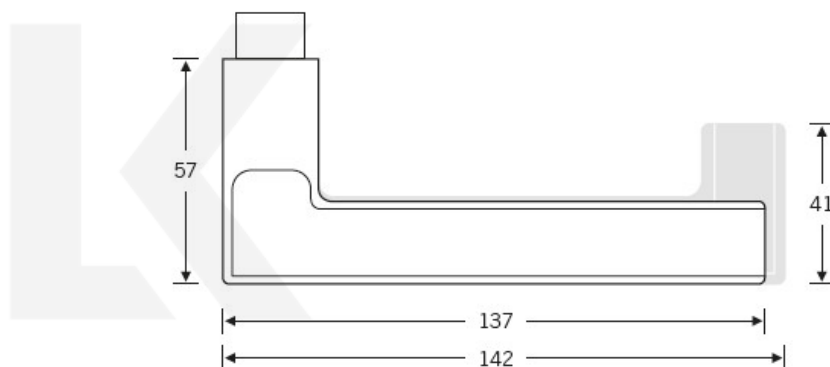

Produktový list

platný k 27. 9. 2024

luxusnikovani.cz
DELIVERED BY EFB

Kování FSB 12 1035 ASL, round Nerez kartáčovaná, klika / klika, WC uzamykání, čtyřhran 6 mm

FSB

ID produktu: 10441

Na podzim roku 1996 poptal düsseldorfský architekt Heike Falkenberg u FSB speciální kliky pro svůj projekt. Na základě návrhu tohoto architekta vytvořil tým FSB nový model kličky FSB 1035. Vypadal dobře a tak zůstal model v sortimentu nastálo.