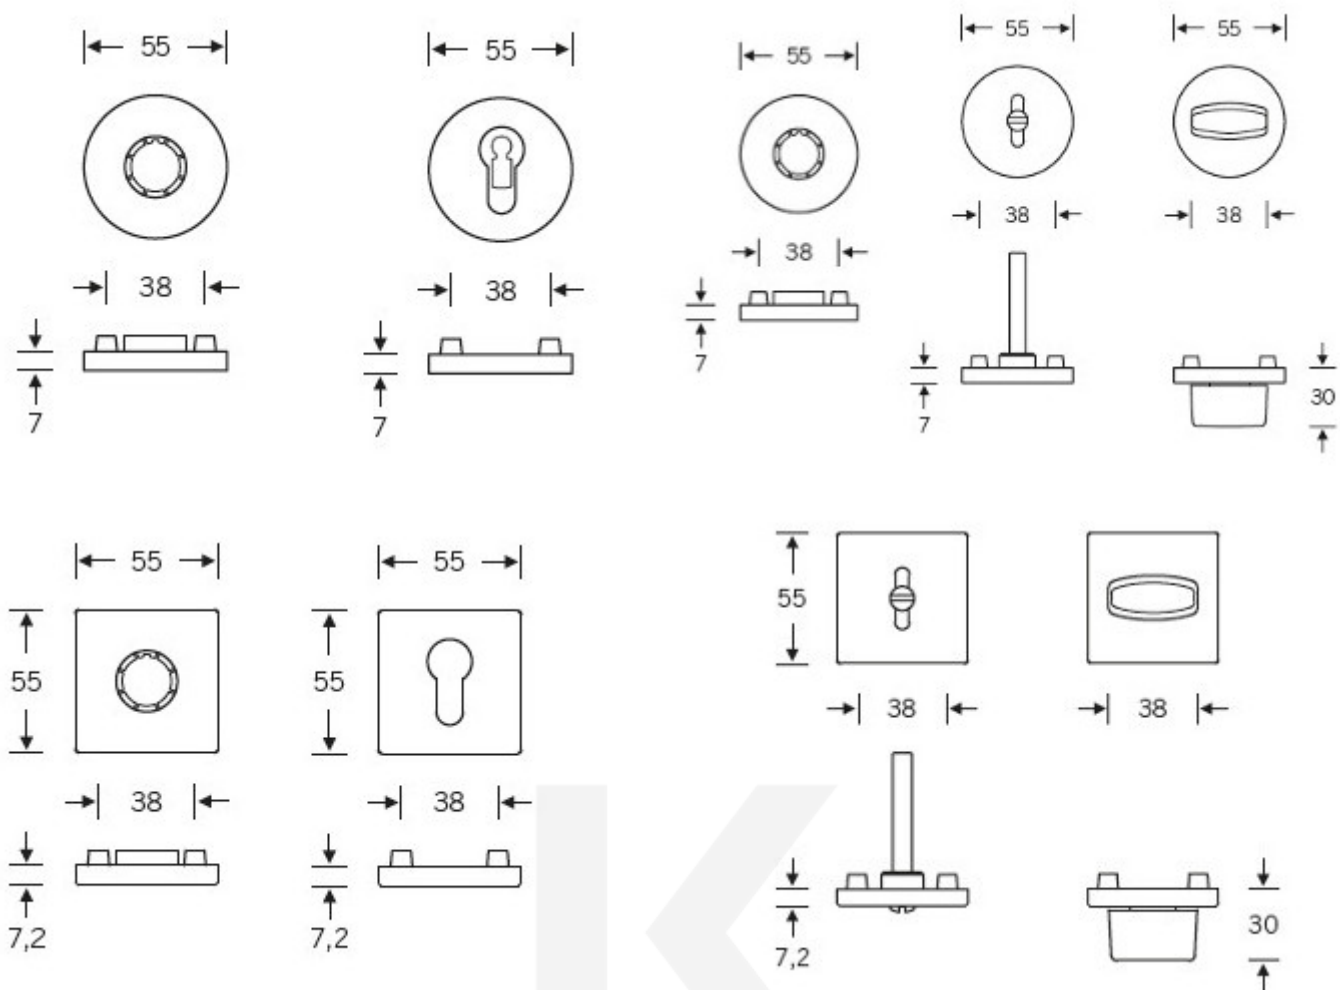

## TECHNICKÉ DETAILY

Kompletní sada kování pro dveře včetně čtyřhranu a spojovacího materiálu.