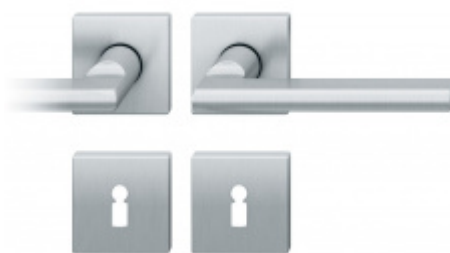

**Kování FSB 72 1035
objektové**

FSB

OD OD 123,06 €

cca 10 pracovních dní