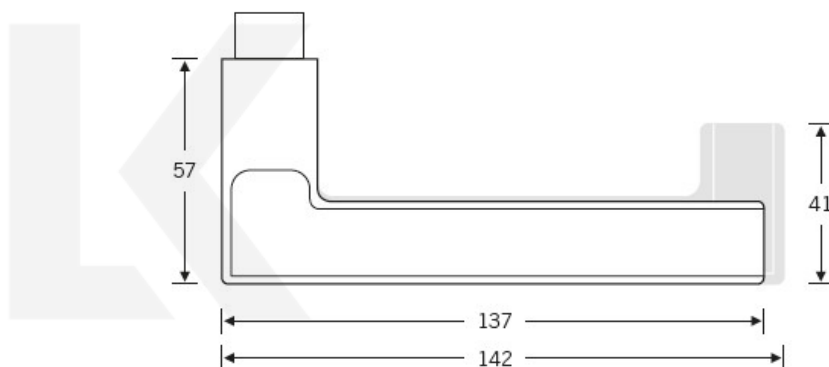

## Kování FSB 12 1035 ASL, round Eloxovaný hliník, klika / klika, WC uzamykání, čtyřhran 8 mm

**FSB**

ID produktu: 10442

Na podzim roku 1996 poptal düsseldorfský architekt Heike Falkenberg u FSB speciální kliky pro svůj projekt. Na základě návrhu tohoto architekta vytvořil tým FSB nový model kličky FSB 1035. Vypadal dobře a tak zůstal model v sortimentu nastálo.