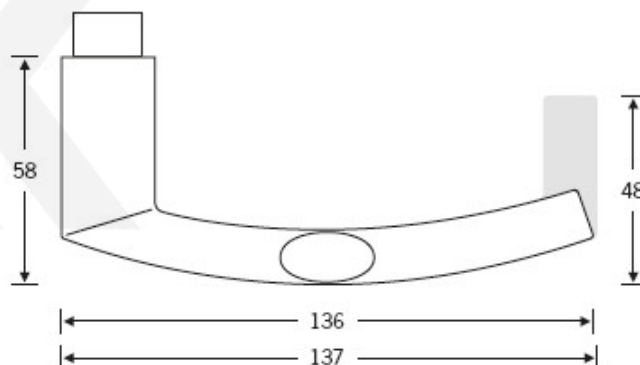

Kování FSB 76 1108 požární Eloxovaný hliník, Pravé provedení, klika / koule

FSB

ID produktu: 10647

Design: Harmut Weise

Klika byla vytvořena spojením dvou již existujících slavných modelů klik známých pod jménem "Frankfurt Model" a "Wittgenstein griff". Model 1108 tak tvarem připomíná kliku FSB 1076, trubka není kulatá ale oválná. Vznikl tedy "Brakel Model"? Dostupné jsou varianty v hliníku a nerez.

Kompletní sada kování pro požární dveře obsahuje pár dveřních klik, rozety pod kliku, rozety zámkové, spojovací materiál

Objektové provedení - testováno na více jak 1 milion cyklů

Čtyřhran 9 mm

Vaše cena bez DPH