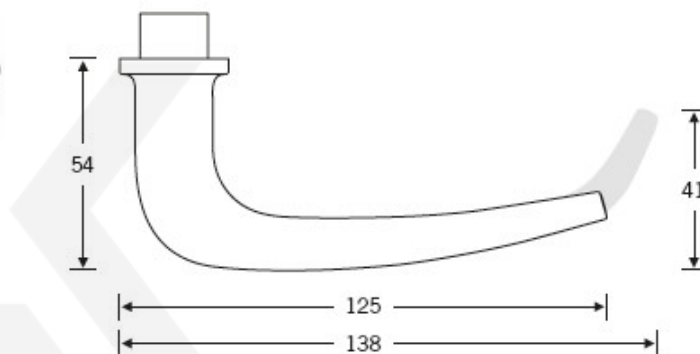

Kompletní sada kování pro požární dveře obsahuje pár dveřních klik, rozety pod kliku, rozety zámkové, spojovací materiál

Objektové provedení - testováno na více jak 1 milion cyklů

Čtyřhran 9 mm

Eloxovaný hliník