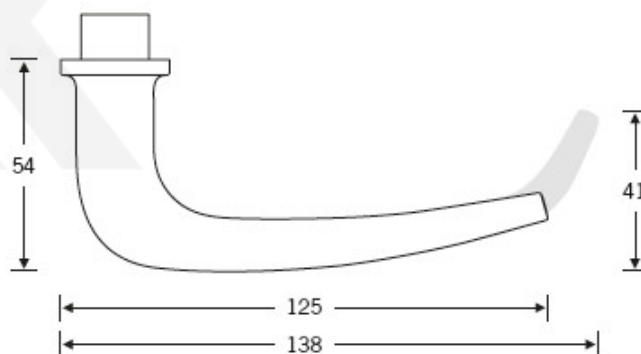

Kompletní sada kování pro požární dveře obsahuje pár dveřních klik, rozety pod kliku, rozety zámkové, spojovací materiál

Objektové provedení - testováno na více jak 1 milion cyklů

Čtyřhran 9 mm

Vaše cena bez DPH

11 918 Kč

Vaše cena s DPH

14 420,78 Kč

Zobrazit produkt