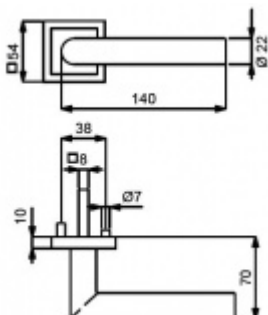

Produktový list

platný k 1. 7. 2024

luxusnikovani.cz
DELIVERED BY EFB