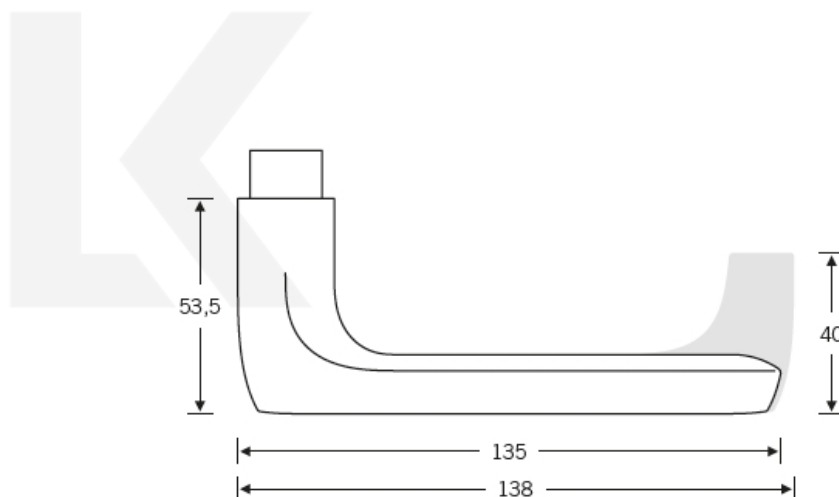

## Kování FSB 76 1246 požární Eloxovaný hliník, klika / koule, Levé provedení

**FSB**

ID produktu: 10857

Design FSB 1246 v sobě zahrnuje parametry zcela nového stylu. Úzký poloměr a velkoryse dimenzované úchopné plochy vytvářejí z tohoto designu esteticky trvanlivé řešení, které se nikdy neokouká. Tvar je dokonale přesvědčivý a hmatatelný a čisté, geometrické linie jsou vhodné téměř do každého architektonického řešení.

Kompletní sada kování pro požární dveře obsahuje pár dveřních klik, rozety pod kliku, rozety zámkové, spojovací materiál

Objektové provedení - testováno na více jak 1 milion cyklů

Čtyřhran 9 mm

**Vaše cena bez DPH**