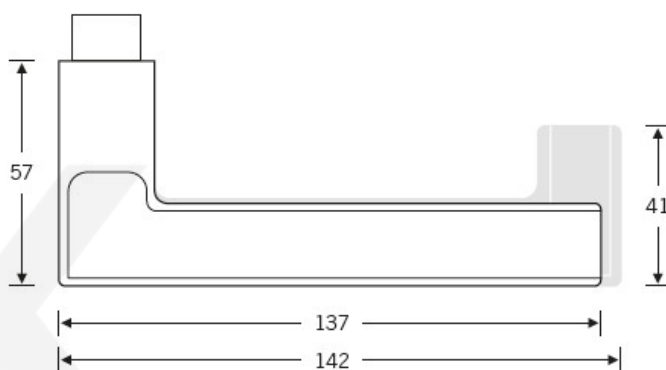

Čtyřhran 8 mm

Objektové provedení certifikované na více jak 1 milion cyklů

Objektová třída 4. dle EN 1906

Uvedená cena je za kompletní sadu kování na dveře - kliky + rozety + spojovací materiál

Eloxovaný hliník