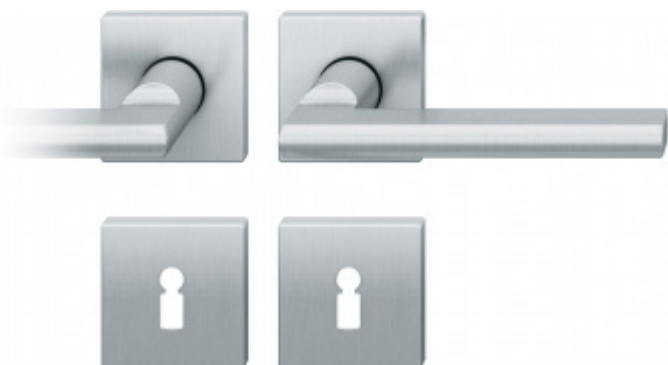

Produktový list

platný k 29. 6. 2024

luxusnikovani.cz
DELIVERED BY EFB

Kování FSB 72 1035 objektové

FSB

Na podzim roku 1996 poptal düsseldorfský architekt Heike Falkenberg u FSB speciální kliky pro svůj projekt. Na základě návrhu tohoto architekta vytvořil tým FSB nový model kliky FSB 1035. Vypadal dobře a tak zůstal model v sortimentu nastálo.