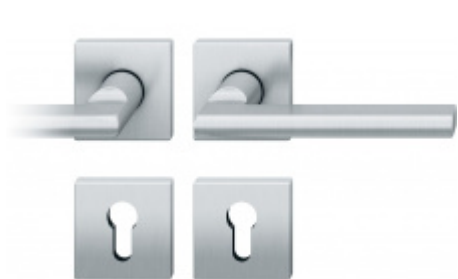

Nerez kartáčovaná, klika / klika, Čtvercová rozeta standardní, WC uzamykání, čtyřhran 8 mm, Levé provedení

DETAIL

Termín bude prověřen u dodavatele

362,13 € bez DPH

438,17 € s DPH

PODOBNÉ PRODUKTY

**Kování FSB 12 1035
ASL**