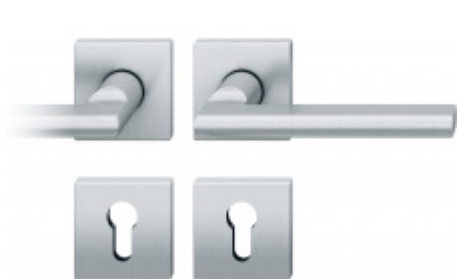

Kování FSB 72 1035 objektové Nerez kartáčovaná, klika / klika, Čtvercová rozeta standardní, WC uzamykání, čtyřhran 8 mm, Pravé provedení

FSB

ID produktu: 11005

Na podzim roku 1996 poptal düsseldorfský architekt Heike Falkenberg u FSB speciální kliky pro svůj projekt. Na základě návrhu tohoto architekta vytvořil tým FSB nový model kliky FSB 1035. Vypadal dobře a tak zůstal model v sortimentu nastálo.

8 510 Kč

Vaše cena s DPH

10 297,1 Kč

Zobrazit produkt

TECHNICKÉ DETAILY

Kompletní sada kování pro dveře včetně čtyřhranu a spojovacího materiálu.

PODOBNÉ PRODUKTY

**Kování FSB 12 1035
ASL**