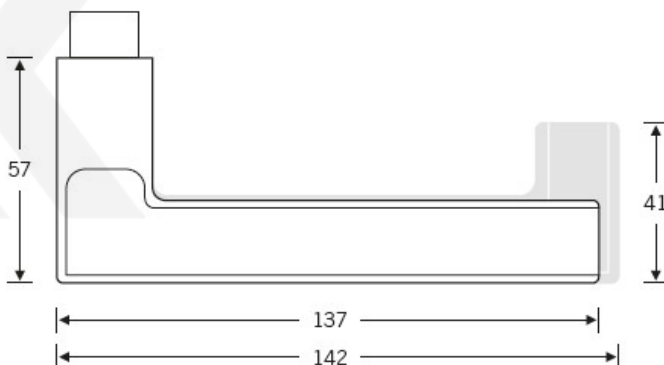

Kování FSB 72 1035 objektové Nerez kartáčovaná, klika / klika, Čtvercová rozeta standardní, WC uzamykání, čtyřhran 8 mm, Pravé provedení

FSB

ID produktu: 11005

Na podzim roku 1996 poptal düsseldorfský architekt Heike Falkenberg u FSB speciální kliky pro svůj projekt. Na základě návrhu tohoto architekta vytvořil tým FSB nový model kliky FSB 1035. Vypadal dobře a tak zůstal model v sortimentu nastálo.