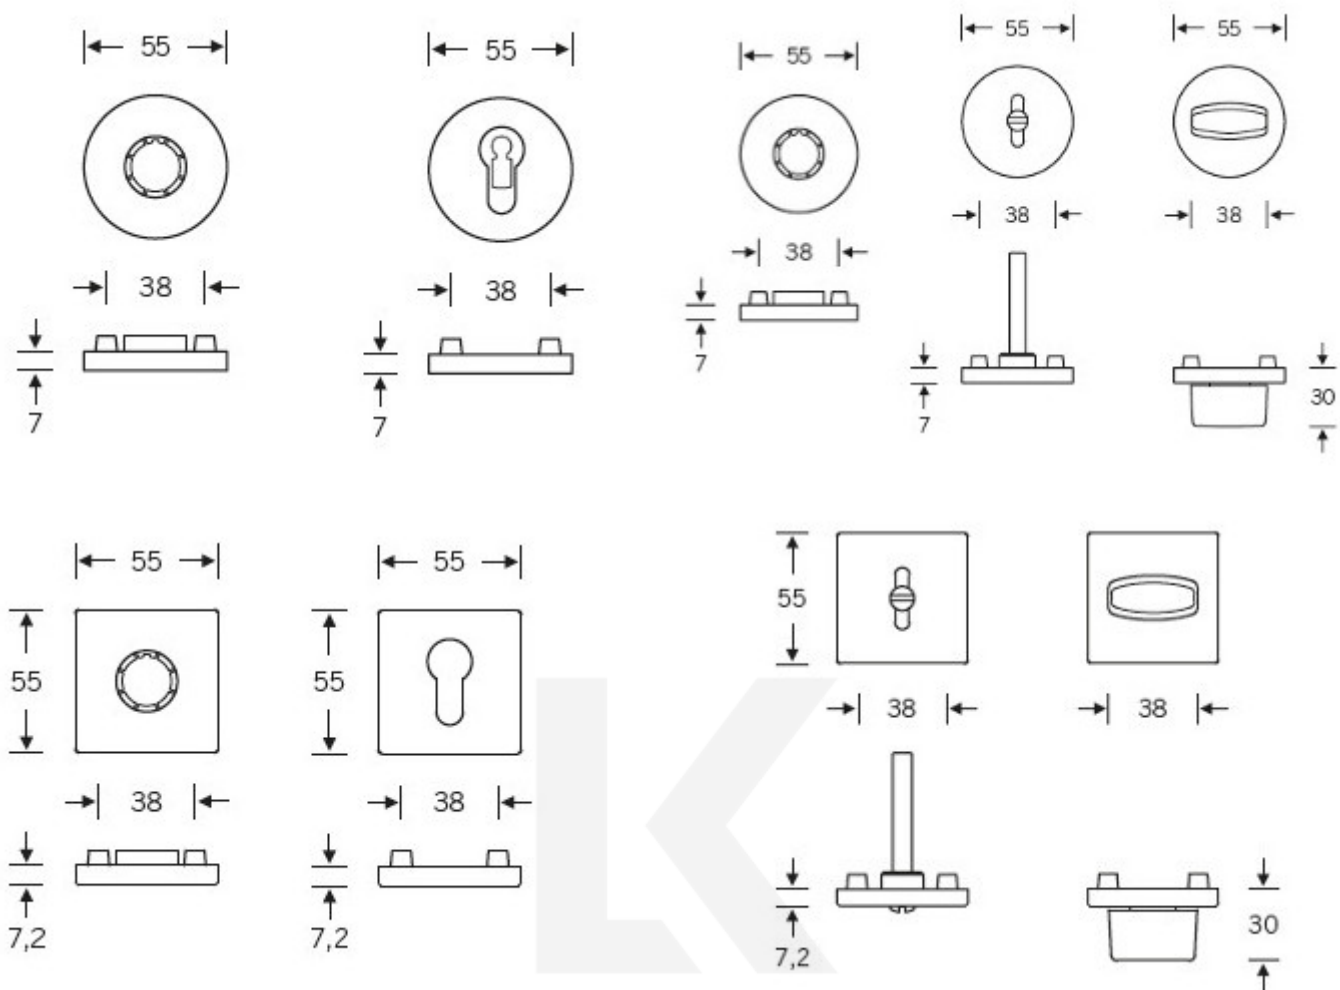

8 510 Kč

Vaše cena s DPH

10 297,1 Kč

Zobrazit produkt

TECHNICKÉ DETAILY

Kompletní sada kování pro dveře včetně čtyřhranu a spojovacího materiálu.

PODOBNÉ PRODUKTY

**Kování FSB 12 1035
ASL**