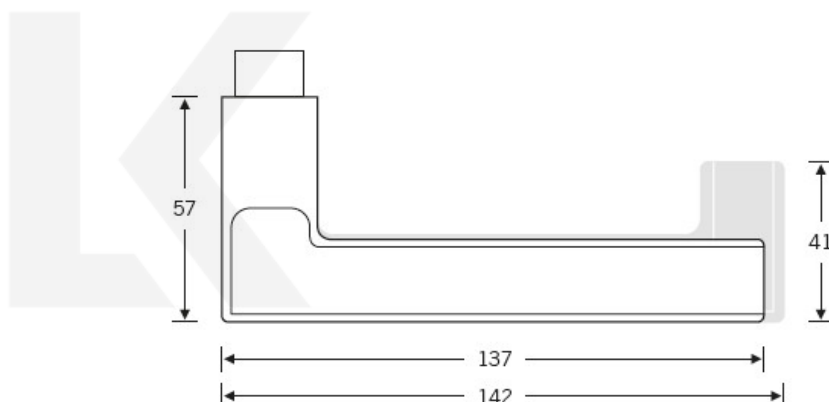

## Kování FSB 72 1035 objektové Eloxovaný hliník, klika / koule, Cylindrická vložka, Kulatá rozeta standardní, Levé provedení

**FSB**

ID produktu: 11030

Na podzim roku 1996 poptal düseldorfský architekt Heike Falkenberg u FSB speciální kliky pro svůj projekt. Na základě návrhu tohoto architekta vytvořil tým FSB nový model kliky FSB 1035. Vypadal dobře a tak zůstal model v sortimentu nastálo.