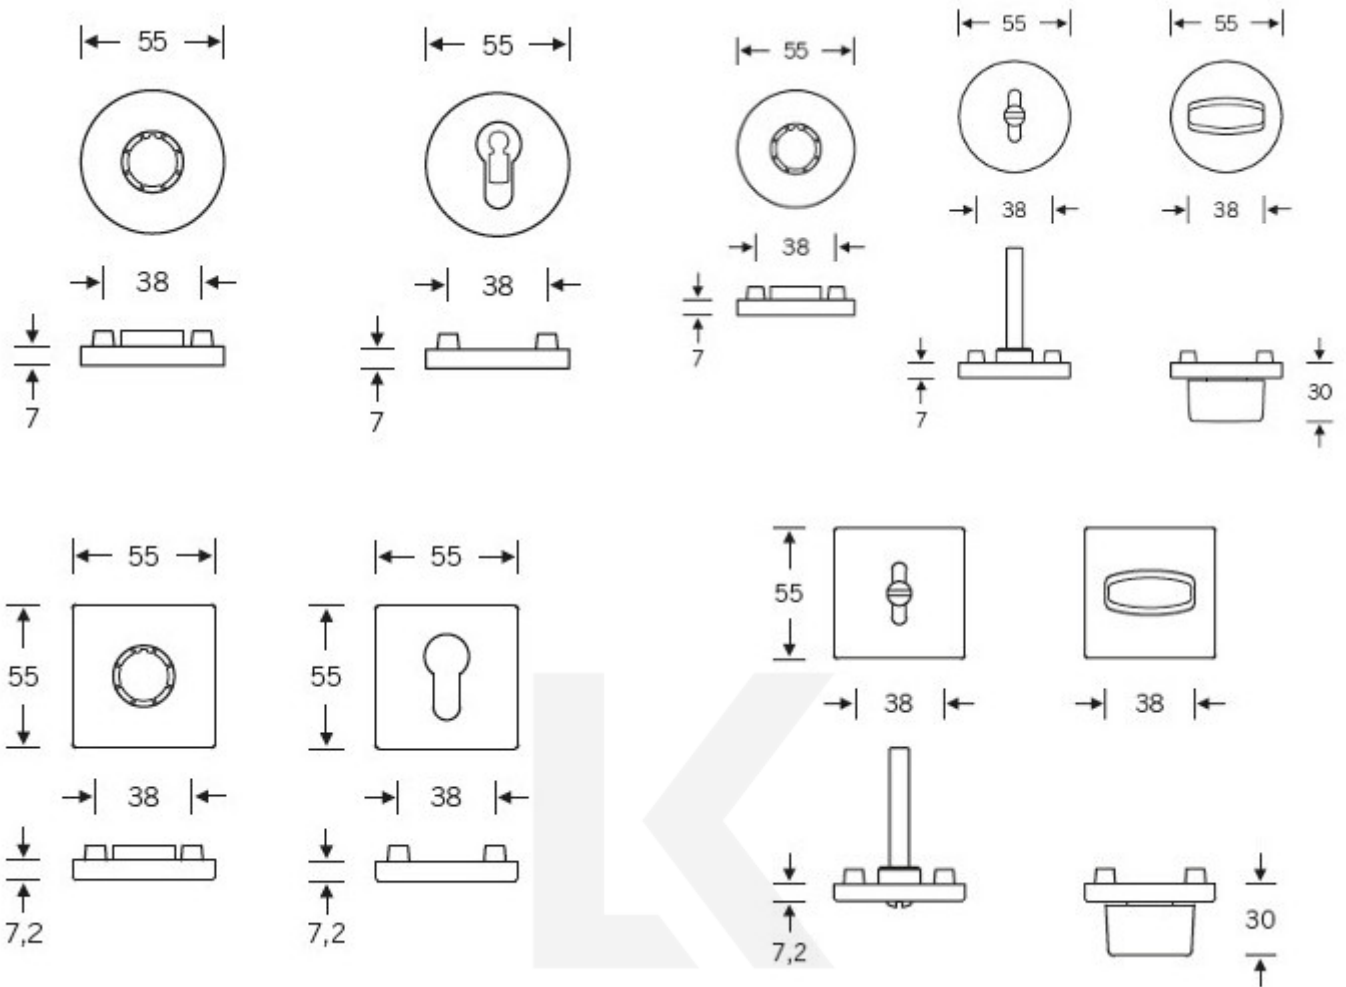

TECHNICKÉ DETAILY

Kompletní sada kování pro dveře včetně čtyřhranu a spojovacího materiálu.