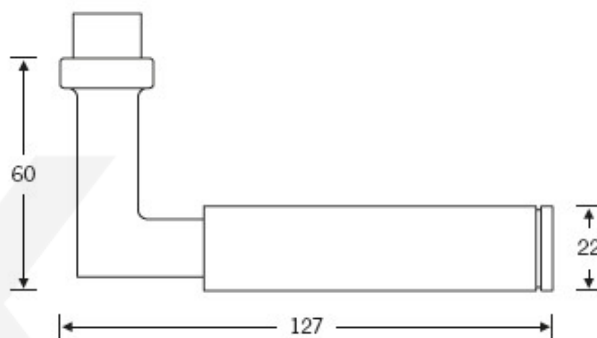

Systém objektového kování FSB AGZ 3

Čtyřhran 8 mm

Objektové provedení certifikované na více jak 1 milion cyklů

Objektová třída 4. dle EN 1906

Uvedená cena je za kompletní sadu kování na dveře - kliky + rozety + spojovací materiál