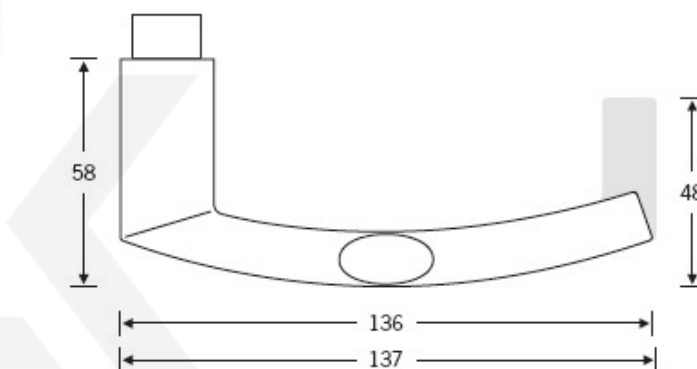

## Kování FSB 72 1108 objektové

**FSB**

Design: Harmut Weise

Klika byla vytvořena spojením dvou již existujících slavných modelů klik známých pod jménem "Frankfurkt Model" a "Wittgenstein griff". Model 1108 tak tvarem připomíná kliku FSB 1076, trubka není kulatá ale oválná. Vznikl tedy "Brakel Model"? Dostupné jsou varianty v hliníku a nerez.