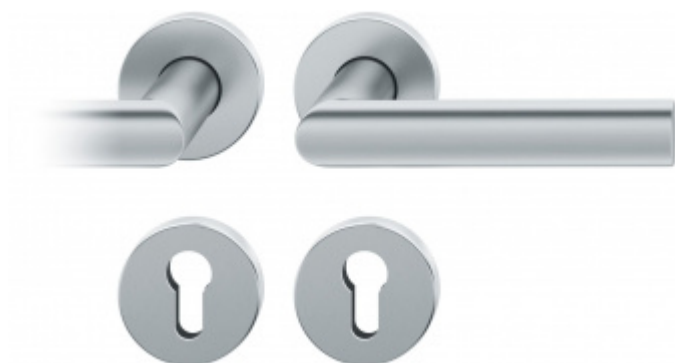

## Kování FSB 72 1108 objektové

**FSB**

Design: Harmut Weise

Klika byla vytvořena spojením dvou již existujících slavných modelů klik známých pod jménem "Frankfurkt Model" a "Wittgenstein griff". Model 1108 tak tvarem připomíná kliku FSB 1076, trubka není kulatá ale oválná. Vznikl tedy "Brakel Model"? Dostupné jsou varianty v hliníku a nerez.