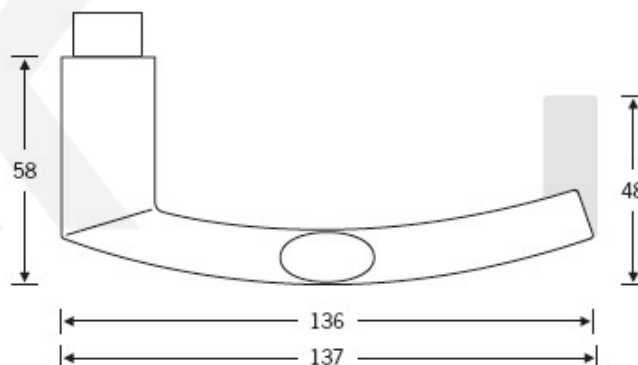

## Kování FSB 72 1108 objektové Eloxovaný hliník, klika / klika, Cylindrická vložka, Levé provedení

**FSB**

ID produktu: 11230

Design: Harmut Weise

Klika byla vytvořena spojením dvou již existujících slavných modelů klik známých pod jménem "Frankfurt Model" a "Wittgenstein griff". Model 1108 tak tvarem připomíná kliku FSB 1076, trubka není kulatá ale oválná. Vznikl tedy "Brakel Model"? Dostupné jsou varianty v hliníku a nerez.

Čtyřhran 8 mm

Objektové provedení certifikované na více jak 1 milion cyklů

Objektová třída 4. dle EN 1906

Uvedená cena je za kompletní sadu kování na dveře - kliky + rozety + spojovací materiál

**Vaše cena bez DPH**